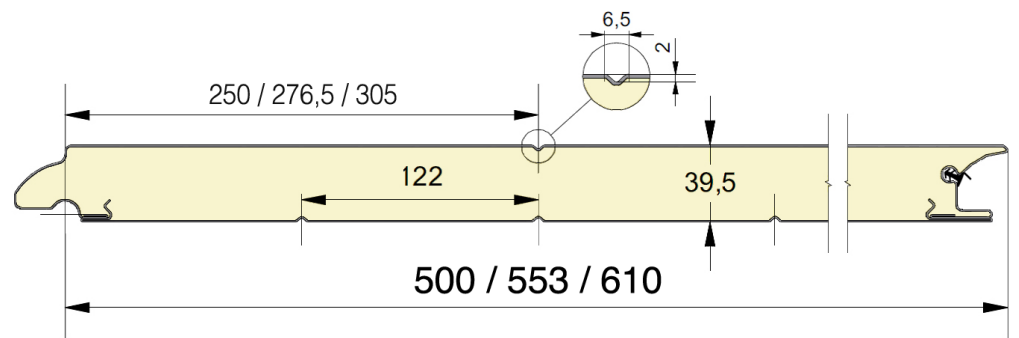

Fingersafe paneel met horizontale belijning buitenzijde.
 Beschikbaar in 500, 553 en 610mm met lijn gecentreerd, up of down.
 Binnenzijde : horizontaal geprofileerd, stucco geëmbosseerd, RAL 9010.

PANEEL SV

REFERENTIE	HOOGTE	EMBOSSING
1225	500	Glad
1284	553	Glad
1226	610	Glad
1229	500	Houtnerf
1285	553	Houtnerf
1230	610	Houtnerf
1233	500	Stucco
1286	553	Stucco
1233	610	Stucco

EMBOSSING

KLEUREN

	9002	9010	9016 P	1015	6005	6009 P	7016 P	7016 M	7024 M	7035 P	7039 M	8014 P	9006	PEold	PLight	PBark	PMaha
500	●+	●+	●*	○	○	○	○	○*	○*	○*	○*	○	○+	○	○	○	○
553		●+	●*				○	○*	○*		○*			○	○	○	○
610	●+	●+	●*	○			○	○*		○*		○	○+	○	○	○	○

● = Standaard ○ = Optie (min. 100 m²) * = Alleen in glad + = Behalve in glad

EPCO

YOUR NEEDS. OUR PANELS.