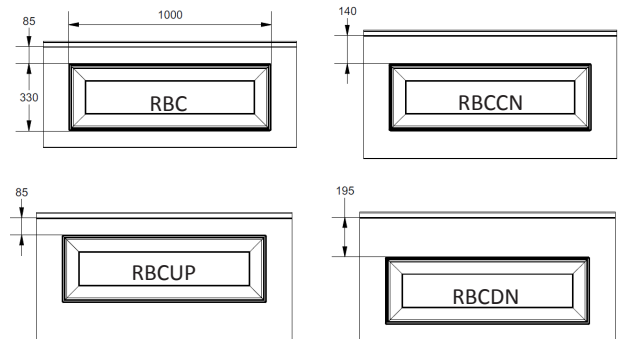

KLEUREN

	9010	9016 P	8014 P	Gouden Elk	Donker Elk	Mahogany	Rustieke Elk
500 HOUTNERF	●		○	○	○	○	○
610 HOUTNERF	●		○	○	○	○	○
500 GLAD		●		●	●	○	○
610 GLAD		●		●	●	○	○

● = Standaard ○ = Optie (min. 100 m²)