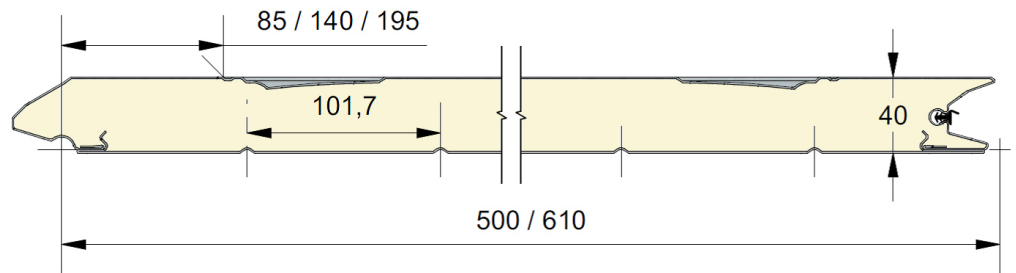

Fingersafe paneel met diepgetrokken brede cassette buitenzijde.
 Beschikbaar in 500mm en 610mm gecentreerd, up of down.
 Binnenzijde : horizontaal geprofileerd,
 stucco geëmbosseerd, RAL 9010.

PANEEL RBC