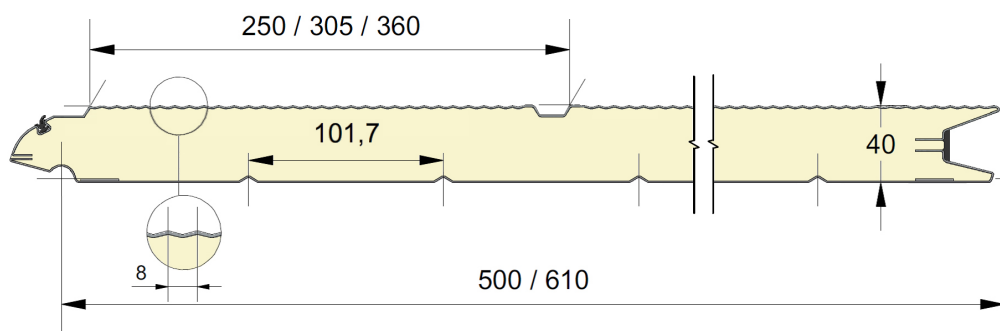

Fingersafe paneel met horizontale groef en 8mm micro geprofileerde buitenzijde.
 Beschikbaar in 500mm en 610mm met groef gecentreerd, up of down.
 Binnenzijde : horizontaal geprofileerd, stucco geëmbosseerd, RAL 9010.

PANEEL LUM8

REFERENTIE	HOOGTE	EMBOSSING
1621	500	Glad
1622	610 CN	Glad
1623	610 UP	Glad
1624	610 DN	Glad

KLEUREN

	9016 P	7016 P	7016 M	9006
500	●	●	○	○
610	●	●	○	○

● = Standaard ○ = Optie (min. 100 m²)

EMBOSSING