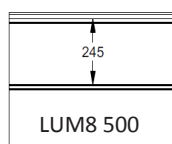

Fingersafe paneel met horizontale groef en 8mm micro geprofileerde buitenzijde.
 Beschikbaar in 500mm en 610mm met groef gecentreerd, up of down.
 Binnenzijde : horizontaal geprofileerd, stucco geëmbosseerd, RAL 9010.

PANEEL LUM8

REFERENTIE	HOOGTE	EMBOSSING
1621	500	Glad
1622	610 CN	Glad
1623	610 UP	Glad
1624	610 DN	Glad

KLEUREN

	9016 P	7016 P	7016 M	9006
500	●	●	○	○
610	●	●	○	○

● = Standaard ○ = Optie (min. 100 m²)

EMBOSSING