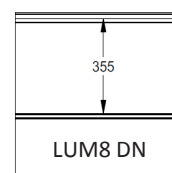

Fingersafe paneel met horizontale groef en 8mm micro geprofileerde buitenzijde.
 Beschikbaar in 500mm en 610mm met groef gecentreerd, up of down.
 Binnenzijde : horizontaal geprofileerd, stucco geëmbosseerd, RAL 9010.

PANEEL LUM8

REFERENTIE	HOOGTE	EMBOSSING
1621	500	Glad
1622	610 CN	Glad
1623	610 UP	Glad
1624	610 DN	Glad

KLEUREN

	9016 P	7016 P	7016 M	9006
500	●	●	○	○
610	●	●	○	○

● = Standaard ○ = Optie (min. 100 m²)

EMBOSSING