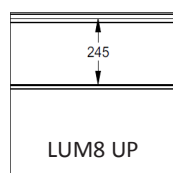

Fingersafe paneel met horizontale groef en 8mm micro geprofileerde buitenzijde.
 Beschikbaar in 500mm en 610mm met groef gecentreerd, up of down.
 Binnenzijde : horizontaal geprofileerd, stucco geëmbosseerd, RAL 9010.

PANEEL LUM8

REFERENTIE	HOOGTE	EMBOSSING
1621	500	Glad
1622	610 CN	Glad
1623	610 UP	Glad
1624	610 DN	Glad

KLEUREN

	9016 P	7016 P	7016 M	9006
500	●	●	○	○
610	●	●	○	○

● = Standaard ○ = Optie (min. 100 m²)

EMBOSSING