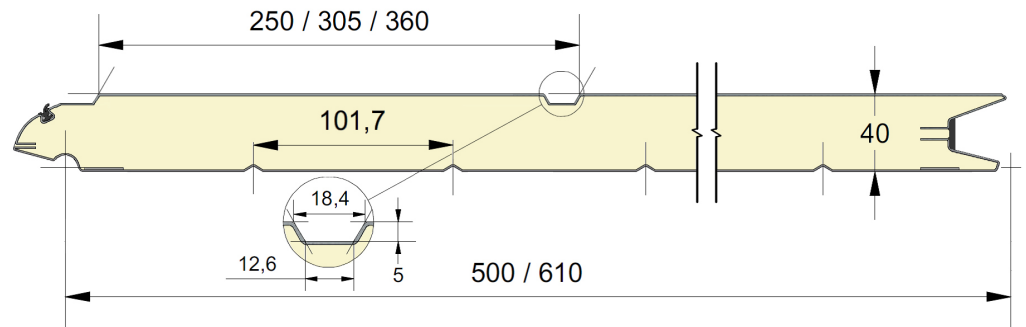

Fingersafe paneel met horizontale groef buitenzijde.
 Beschikbaar in 500 en 610mm met groef gecentreerd, up of down.
 Binnenzijde : horizontaal geprofileerd,
 stucco geëmbosseerd, RAL 9010.

PANEEL LU

REFERENTIE	HOOGTE	EMBOSSING
1607	500	Glad
1608	610 CN	Glad
1609	610 UP	Glad
1610	610 DN	Glad
1611	500	Houtnerf
1612	610 CN	Houtnerf
1613	610 UP	Houtnerf
1614	610 DN	Houtnerf
1615	500	Stucco
1616	610 CN	Stucco
1617	610 UP	Stucco
1618	610 DN	Stucco