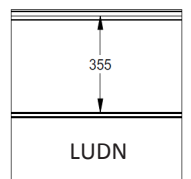

KLEUREN

	9010	9016 P	7016 P	7016 M	8014 P	9006	Gouden Eik	Donker Eik	PGold	PLight	PDark	PMaha
500	○+	●*	●	○*	○	○+	○	○	○	○	○	○
610	○+	●*	●	○*	○	○+	○	○	○	○	○	○

● = Standaard   ○ = Optie (min. 100 m²)   * = Alleen in glad   + = Behalve in glad

EPCO

YOUR NEEDS. OUR PANELS.