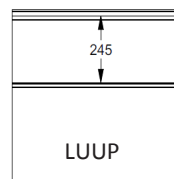

KLEUREN

	9010	9016 P	7016 P	7016 M	8014 P	9006	Gouden Eik	Donker Eik	PGold	PLight	PDark	PMaha
500	○+	●*	●	○*	○	○+	○	○	○	○	○	○
610	○+	●*	●	○*	○	○+	○	○	○	○	○	○

● = Standaard   ○ = Optie (min. 100 m²)   * = Alleen in glad   + = Behalve in glad

EPCO

YOUR NEEDS. OUR PANELS.