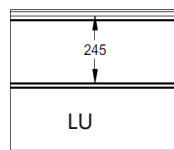

KLEUREN

	9010	9016 P	7016 P	7016 M	8014 P	9006	Gouden Eik	Donker Eik	PGold	PLight	PDark	PMaha
500	○+	●*	●	○*	○	○+	○	○	○	○	○	○
610	○+	●*	●	○*	○	○+	○	○	○	○	○	○

● = Standaard   ○ = Optie (min. 100 m²)   * = Alleen in glad   + = Behalve in glad

EPCO

YOUR NEEDS. OUR PANELS.