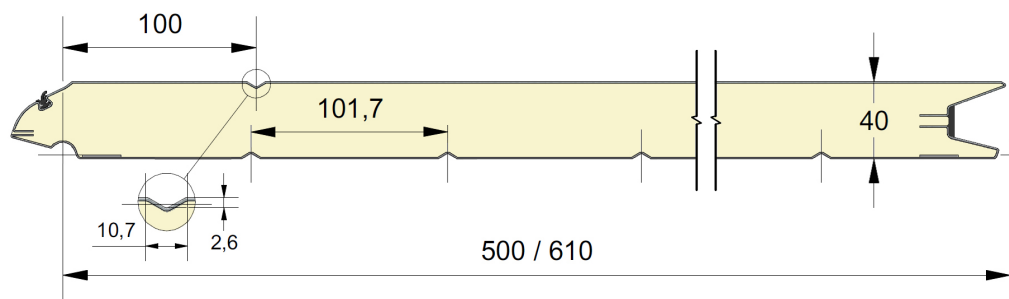

Fingersafe paneel met boven horizontale lijn op het buitenzijde.
 Beschikbaar in hoogtematen 500 en 610mm.
 Binnenzijde : horizontaal geprofileerd,
 stucco geëmbosseerd, RAL 9010.

PANEEL KT

REFERENTIE	HOOGTE	EMBOSSING
1590	500	Glad
1592	610	Glad
1593	500	Houtnerf
1595	610	Houtnerf
1596	500	Stucco
1598	610	Stucco