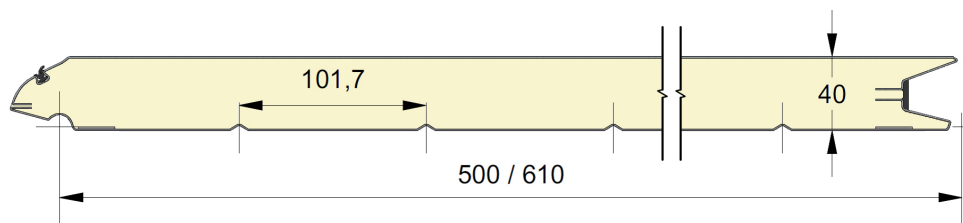

Fingersafe paneel met vlakke buitenzijde.
 Beschikbaar in hoogtematen 500 en 610mm.
 Binnenzijde : horizontaal geprofileerd,
 stucco geëmbosseerd, RAL 9010.

PANEEL KF

| REFERENTIE | HOOGTE | EMBOSSING |
|------------|--------|-----------|
| 1501 | 500 | Glad |
| 1502 | 610 | Glad |
| 1503 | 500 | Houtnerf |
| 1504 | 610 | Houtnerf |
| 1505 | 500 | Stucco |
| 1506 | 610 | Stucco |