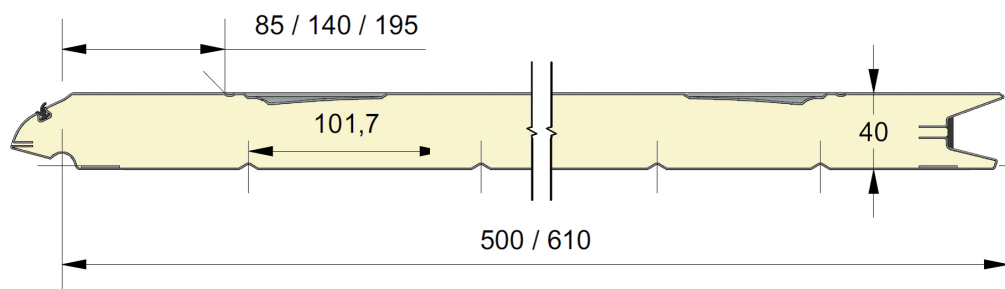

Fingersafe paneel met diepgetrokken cassette buitenzijde.
 Beschikbaar in 500 en 610mm gecentreerd, up of down.
 Binnenzijde : horizontaal geprofileerd,
 stucco geëmbosseerd, RAL 9010.

PANEEL KC

REFERENTIE	HOOGTE	EMBOSSING
1537	500	Glad
1538	610 CN	Glad
1539	610 UP	Glad
1540	610 DN	Glad
1541	500	Houtnerf
1542	610 CN	Houtnerf
1543	610 UP	Houtnerf
1544	610 DN	Houtnerf
1545	500	Stucco
1546	610 CN	Stucco
1547	610 UP	Stucco
1548	610 DN	Stucco

KLEUREN

	9010	9016 P	8014 P	Gouden Eik	Donker Eik	PGold	PLight	PDark	PMaha
500 BOIS	●		○	○	○	○	○	○	○
610 BOIS	●		○	○	○	○	○	○	○
500 LISSE		○		○	○	○	○	○	○
610 LISSE		○		○	○	○	○	○	○

● = Standaard ○ = Optie (min. 100 m²)