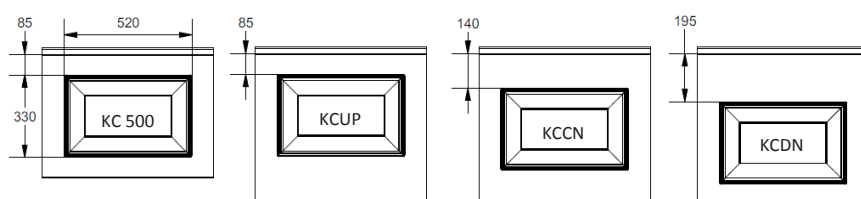

Fingersafe paneel met diepgetrokken cassette buitenzijde.
 Beschikbaar in 500 en 610mm gecentreerd, up of down.
 Binnenzijde : horizontaal geprofileerd,
 stucco geëmbosseerd, RAL 9010.

PANEEL KC

REFERENTIE	HOOGTE	EMBOSSING
1537	500	Glad
1538	610 CN	Glad
1539	610 UP	Glad
1540	610 DN	Glad
1541	500	Houtnerf
1542	610 CN	Houtnerf
1543	610 UP	Houtnerf
1544	610 DN	Houtnerf
1545	500	Stucco
1546	610 CN	Stucco
1547	610 UP	Stucco
1548	610 DN	Stucco

KLEUREN

	9010	9016 P	8014 P	Gouden Eik	Donker Eik	PGold	PLight	PDark	PMaha
500 BOIS	●		○	○	○	○	○	○	○
610 BOIS	●		○	○	○	○	○	○	○
500 LISSE		○		○	○	○	○	○	○
610 LISSE		○		○	○	○	○	○	○

● = Standaard ○ = Optie (min. 100 m²)