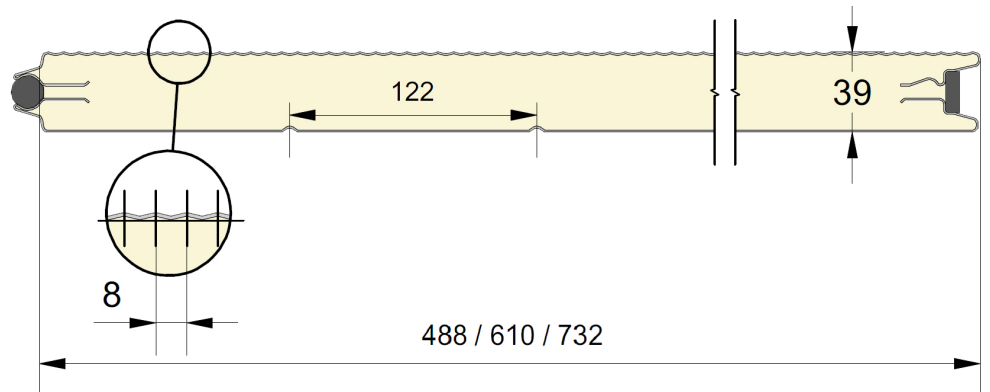

Industrieel paneel met micro geprofileerde buitenzijde.
 Beschikbaar in hoogtematen 488, 610 en 732mm.
 Binnenzijde : horizontaal geprofileerd, glad, RAL 9002.

PANEEL **HM8**

REFERENTIE	HOOGTE	EMBOSSING
413	488	Glad
414	610	Glad
415	732	Glad

EMBOSSING

Glad

KLEUREN

	9002	9010	1021	3000	5003 P	5010 P	6009 P	7005	7044	7016 P	8014 P	9006	9007
488	●									○		○	
610	●	●	○	○	○	○	○	○	○	●	○	●	●
732	●									○		○	

● = Standaard ○ = Optie (min. 100 m²)