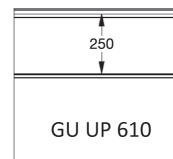

Fingersafe paneel met horizontale groef buitenzijde
 Beschikbaar in hoogtematen 500 et 610mm.
 Binnenzijde : horizontaal geprofileerd,
 stucco geëmbosseerd, RAL 9010.

PANEEL GU

reco
 SERIES

REFERENTIE	HOOGTE	EMBOSSING
907	500	Glad
908	610 CN	Glad
909	610 UP	Glad
910	610 DN	Glad
911	500	Houtnerf
912	610 CN	Houtnerf
913	610 UP	Houtnerf
914	610 DN	Houtnerf
915	500	Stucco
916	610 CN	Stucco
917	610 UP	Stucco
918	610 DN	Stucco