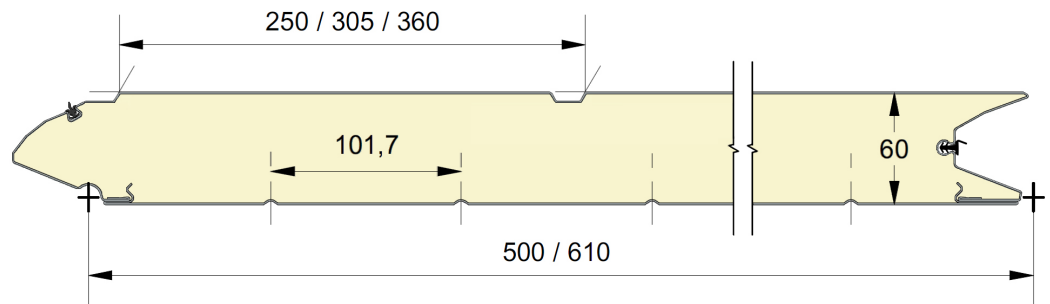

Fingersafe paneel met horizontale groef buitenzijde
 Beschikbaar in hoogtematen 500 et 610mm.
 Binnenzijde : horizontaal geprofileerd,
 stucco geëmbosseerd, RAL 9010.

PANEEL GU

reco
 SERIES

REFERENTIE	HOOGTE	EMBOSSING
907	500	Glad
908	610 CN	Glad
909	610 UP	Glad
910	610 DN	Glad
911	500	Houtnerf
912	610 CN	Houtnerf
913	610 UP	Houtnerf
914	610 DN	Houtnerf
915	500	Stucco
916	610 CN	Stucco
917	610 UP	Stucco
918	610 DN	Stucco

KLEUREN

	9010	9016 P	Gouden Eik	7016 P
500	○+	●*	○	○
610	○+	●*		

EMBOSSING

● = Standaard ○ = Optie (min. 100 m²) * = Alleen in glad + = Behalve in glad

EPCO

YOUR NEEDS. OUR PANELS.