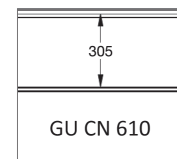

Fingersafe paneel met horizontale groef buitenzijde
 Beschikbaar in hoogtematen 500 et 610mm.
 Binnenzijde : horizontaal geprofileerd,
 stucco geëmbosseerd, RAL 9010.

PANEEL GU

reco
 SERIES

REFERENTIE	HOOGTE	EMBOSSING
907	500	Glad
908	610 CN	Glad
909	610 UP	Glad
910	610 DN	Glad
911	500	Houtnerf
912	610 CN	Houtnerf
913	610 UP	Houtnerf
914	610 DN	Houtnerf
915	500	Stucco
916	610 CN	Stucco
917	610 UP	Stucco
918	610 DN	Stucco