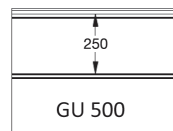

Fingersafe paneel met horizontale groef buitenzijde
 Beschikbaar in hoogtematen 500 et 610mm.
 Binnenzijde : horizontaal geprofileerd,
 stucco geëmbosseerd, RAL 9010.

PANEEL GU

reco
 SERIES

REFERENTIE	HOOGTE	EMBOSSING
907	500	Glad
908	610 CN	Glad
909	610 UP	Glad
910	610 DN	Glad
911	500	Houtnerf
912	610 CN	Houtnerf
913	610 UP	Houtnerf
914	610 DN	Houtnerf
915	500	Stucco
916	610 CN	Stucco
917	610 UP	Stucco
918	610 DN	Stucco