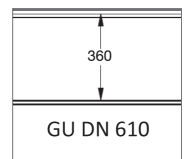

Fingersafe paneel met horizontale groef buitenzijde
 Beschikbaar in hoogtematen 500 et 610mm.
 Binnenzijde : horizontaal geprofileerd,
 stucco geëmbosseerd, RAL 9010.

PANEEL GU

reco
 SERIES

REFERENTIE	HOOGTE	EMBOSSING
907	500	Glad
908	610 CN	Glad
909	610 UP	Glad
910	610 DN	Glad
911	500	Houtnerf
912	610 CN	Houtnerf
913	610 UP	Houtnerf
914	610 DN	Houtnerf
915	500	Stucco
916	610 CN	Stucco
917	610 UP	Stucco
918	610 DN	Stucco

KLEUREN

	9010	9016 P	Gouden Eik	7016 P
500	○+	●*	○	○
610	○+	●*		

EMBOSSING

● = Standaard ○ = Optie (min. 100 m²) * = Alleen in glad + = Behalve in glad

EPCO

YOUR NEEDS. OUR PANELS.