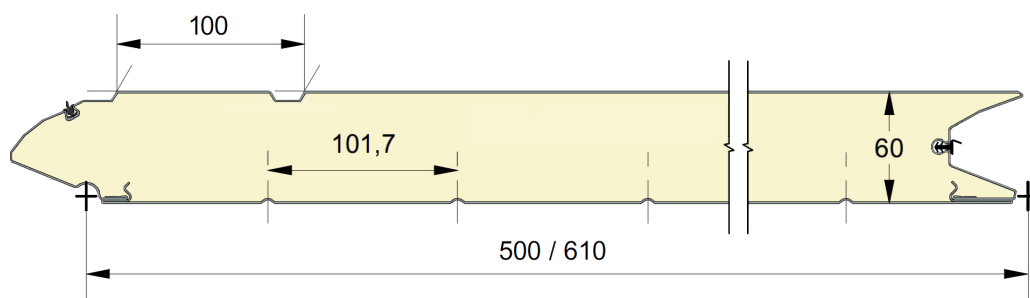

Fingersafe paneel met boven horizontale groef buitenzijde
 Beschikbaar in hoogtematen 500 et 610mm.
 Binnenzijde : horizontaal geprofileerd,
 stucco geëmbosseerd, RAL 9010.

PANEEL GT

reco
 SERIES

REFERENTIE	HOOGTE	EMBOSSING
955	500	Glad
956	610	Glad
957	500	Houtnerf
958	610	Houtnerf
959	500	Stucco
960	610	Stucco

KLEUREN

	9010	9016 P	Gouden Eik	7016 P
500	○+	●*	○	○
610	○+	●*		

EMBOSSING

● = Standaard ○ = Optie (min. 100 m²) * = Alleen in glad + = Behalve in glad

EPCO

YOUR NEEDS. OUR PANELS.