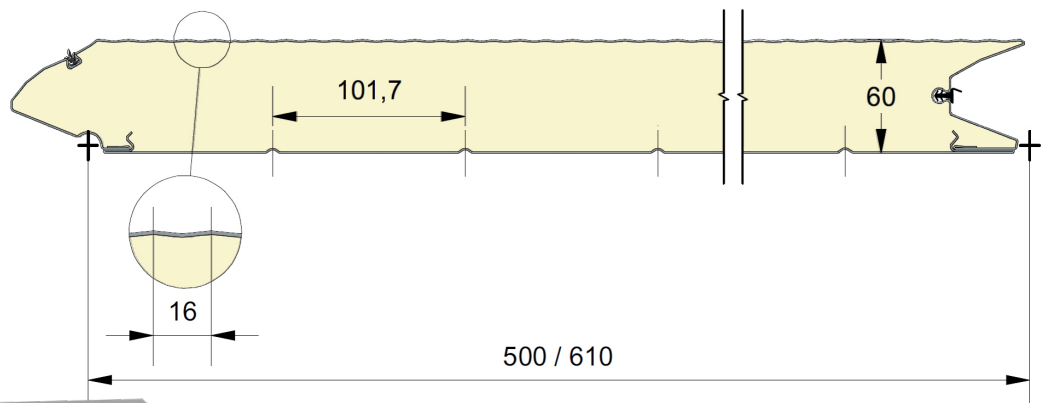

Fingersafe paneel met 16mm micro geprofileerde buitenzijde.
 Beschikbaar in hoogtematen 500 en 610mm.
 Binnenzijde : horizontaal geprofileerd,
 stucco geëmbosseerd, RAL 9010.

PANEEL **FM16**

Eco
 SERIES

REFERENTIE	HOOGTE	EMBOSSING
819	500	Glad
820	610	Glad

KLEUREN

	9016 P	7016 P
500	<input checked="" type="checkbox"/>	<input type="checkbox"/>
610	<input checked="" type="checkbox"/>	<input type="checkbox"/>