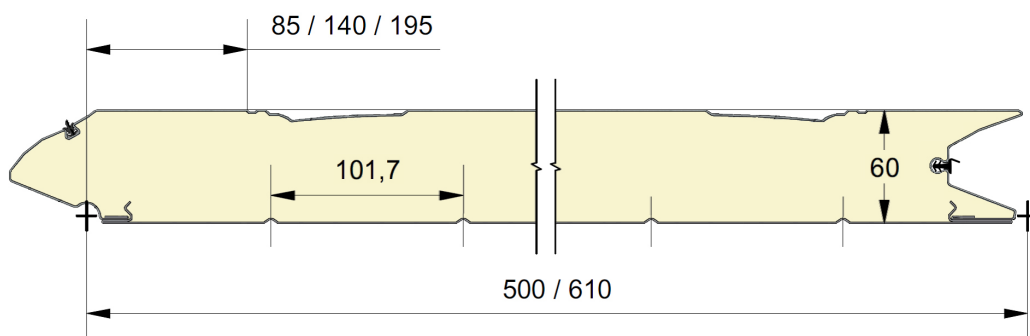

Fingersafe paneel met diepgetrokken cassette buitenzijde.  
 Beschikbaar in hoogtematen 500 en 610mm gecentreerd, up of down  
 Binnenzijde : horizontaal geprofileerd,  
 stucco geëmbosseerd, RAL 9010.

# PANEEL FC

**Eco**  
 SERIES

REFERENTIE	HOOGTE	EMBOSSING
837	500	Glad
838	610 CN	Glad
839	610 UP	Glad
840	610 DN	Glad
841	500	Houtnerf
842	610 CN	Houtnerf
843	610 UP	Houtnerf
844	610 DN	Houtnerf
845	500	Stucco
846	610 CN	Stucco
847	610 UP	Stucco
848	610 DN	Stucco