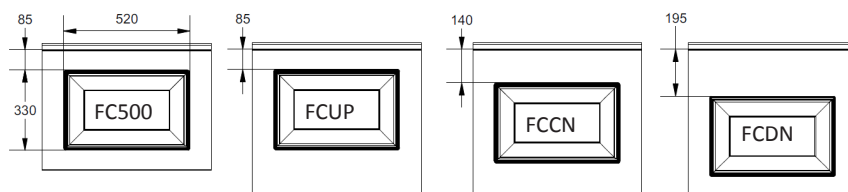

Fingersafe paneel met diepgetrokken cassette buitenzijde.  
 Beschikbaar in hoogtematen 500 en 610mm gecentreerd, up of down  
 Binnenzijde : horizontaal geprofileerd,  
 stucco geëmbosseerd, RAL 9010.

# PANEEL FC

**Eco**  
 SERIES

REFERENTIE	HOOGTE	EMBOSSING
837	500	Glad
838	610 CN	Glad
839	610 UP	Glad
840	610 DN	Glad
841	500	Houtnerf
842	610 CN	Houtnerf
843	610 UP	Houtnerf
844	610 DN	Houtnerf
845	500	Stucco
846	610 CN	Stucco
847	610 UP	Stucco
848	610 DN	Stucco