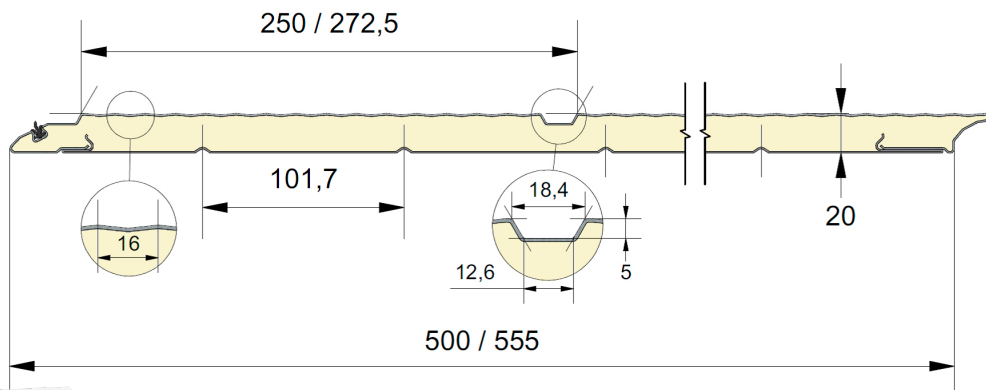

20mm fingersafe paneel met horizontale groef en 16mm
 micro geprofileerde buitenzijde.
 Beschikbaar in 500mm en 555mm.
 Binnenzijde : horizontaal geprofileerd,
 stucco geëmbosseerd, RAL 9010.

PANEEL CUM16

REFERENTIE	HOOGTE	EMBOSSING
1819	500	Glad
1820	555	Glad

KLEUREN

	9016 P	7016 P
500	●	○
555	●	○

● = Standaard ○ = Optie (min. 100 m²)

EMBOSSING

EPCO

YOUR NEEDS. OUR PANELS.