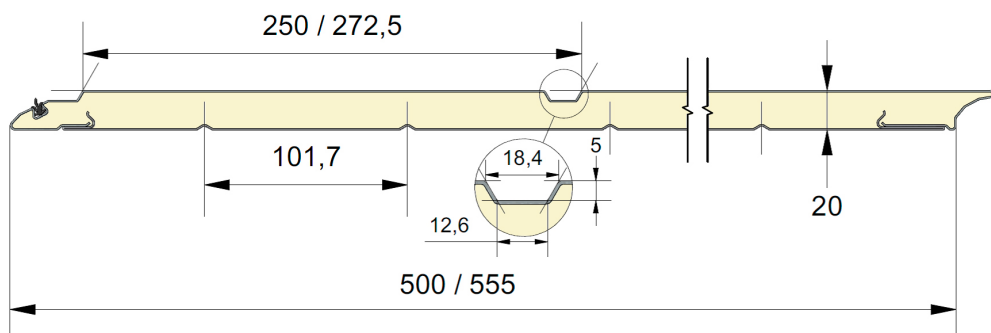

20mm fingersafe paneel met horizontale groef buitenzijde.  
 Beschikbaar in hoogtematen 500 en 555mm.  
 Binnenzijde : horizontaal geprofileerd,  
 stucco geëmbosseerd, RAL 9010.

# PANEEL CU

REFERENTIE	HOOGTE	EMBOSSING
1807	500	Glad
1808	555	Glad
1809	500	Houtnerf
1810	555	Houtnerf
1811	500	Stucco
1812	555	Stucco