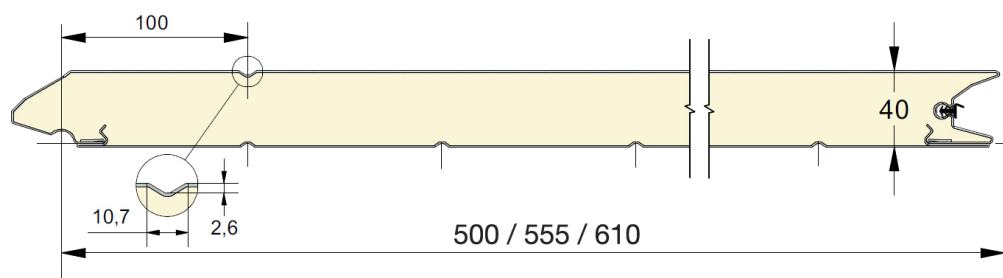

Panneau anti-pince-doigts à face extérieure pourvue d'une ligne haute
 Disponible en hauteurs 500, 555 et 610mm.
 Face intérieure lignée, embossée Stucco, RAL 9010.

PANNEAU RT

| REFERENCE | HAUTEUR | EMBOSSAGE |
|-----------|---------|-----------|
| 087 | 500 | Lisse |
| 088 | 555 | Lisse |
| 089 | 610 | Lisse |
| 090 | 500 | Bois |
| 091 | 555 | Bois |
| 092 | 610 | Bois |
| 093 | 500 | Stucco |
| 094 | 555 | Stucco |
| 095 | 610 | Stucco |

● = Standard ○ = Option (min. 100 m²) * = uniquement en lisse + = sauf en lisse

EPCO

YOUR NEEDS. OUR PANELS.