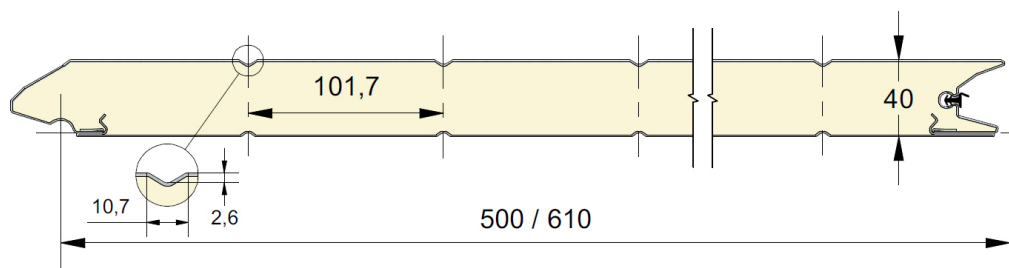

Panneau anti-pince-doigts à face extérieure lignée.
 Disponible en hauteurs 500 et 610mm.
 Face intérieure lignée, embossée Stucco, RAL 9010.

PANNEAU RL

REFERENCE	HAUTEUR	EMBOSSAGE
007	500	Lisse
008	610	Lisse
009	500	Bois
010	610	Bois
011	500	Stucco
012	610	Stucco

● = Standard ○ = Option (min. 100 m²) * = uniquement en lisse + = sauf en lisse

EPCO

YOUR NEEDS. OUR PANELS.