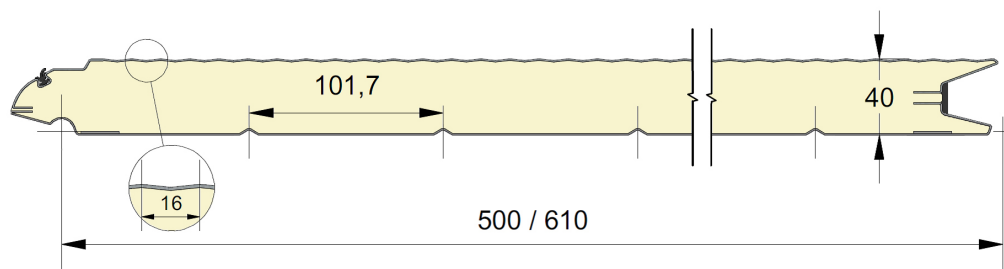

Panneau anti-pince-doigts à face extérieure micro-nervurée 16mm.
 Disponible en hauteurs 500 et 610mm.
 Face intérieure lignée, embossée Stucco, RAL 9010.

PANNEAU LM16

REFERENCE	HAUTEUR	EMBOSSAGE
1649	500	Lisse
1650	610	Lisse

COULEURS

	9016 P	7016 P	7016 M	9006
500	●	●	○	○
610	●	●	○	○

● = Standard ○ = Option (min. 100 m²)

EMBOSSAGES