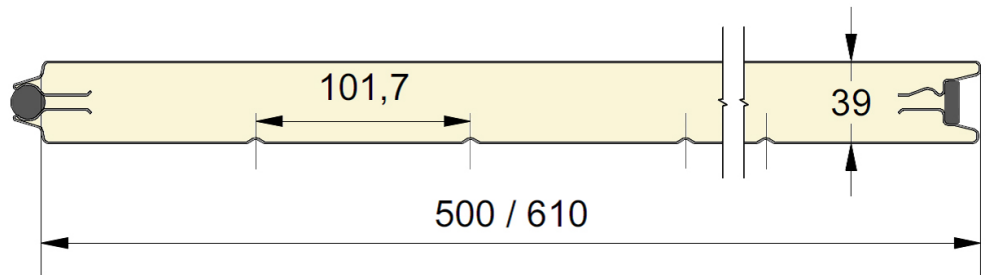

Panneau industriel à face extérieure plane.
 Disponible en hauteurs 500 et 610mm.
 Face intérieure lignée, embossée Stucco, RAL 9002.

PANNEAU IF

REFERENCE	HAUTEUR	EMBOSSAGE
303	500	Stucco
304	610	Stucco

EMBOSSAGES

COULEURS

	9002	9010	1021	3000	5003 P	5010 P	6009 P	7005	7044	7016 P	8014 P	9006	9007
500	○	●	○	○	○	○	○	○	○	○	○	○	○
610	○	●	○	○	○	○	○	○	○	○	○	○	○

● = Standard ○ = Option (min. 100 m²)

EPCO

YOUR NEEDS. OUR PANELS.