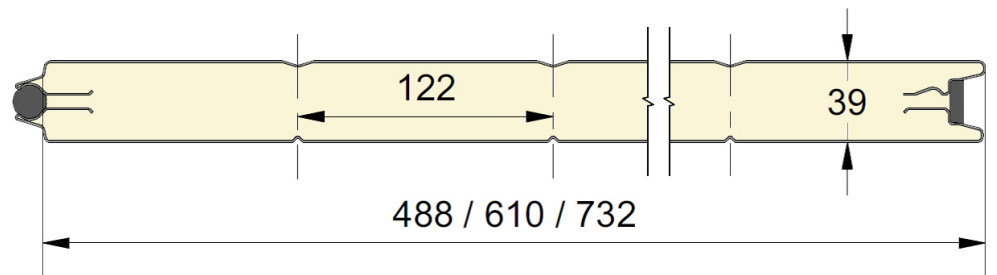

Panneau industriel à face extérieure lignée.
 Disponible en hauteurs 488, 610 et 732mm.
 Face intérieure lignée, lisse, RAL 9002.

PANNEAU HL

REFERENCE	HAUTEUR	EMBOSSAGE
407	488	Lisse
408	610	Lisse
409	732	Lisse
410	488	Stucco
411	610	Stucco
412	732	Stucco

EMBOSSAGES

COULEURS

	9002	9010	1021	3000	5003 P	5010 P	6009 P	7005	7044	7016 P	8014 P	9006	9007
488	●									○		○	
610	●	●	○	○	○	○	○	○	○	●	○	●	●
732	●									○		○	

● = Standard ○ = Option (min. 100 m²)