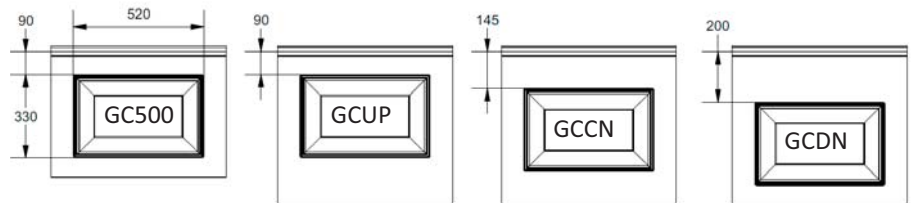

Panneau anti-pince-doigts à face extérieure emboutie d'une cassette
 Disponible en hauteurs 500 et 610mm, cassette centrée, up ou down.
 Face intérieure lignée, embossée Stucco, RAL 9010.

PANNEAU GC

Reco
 SERIES

REFERENCE	HAUTEUR	EMBOSSAGE
925	500	Lisse
926	610 CN	Lisse
927	610 UP	Lisse
928	610 DN	Lisse
929	500	Bois
930	610 CN	Bois
931	610 UP	Bois
932	610 DN	Bois
933	500	Stucco
934	610 CN	Stucco
935	610 UP	Stucco
936	610 DN	Stucco

COULEURS

	9010	9016 P	Chêne doré
500	●	●*	●
610	●	●*	●

= Standard

= Option (min. 100 m²)

* = Uniquement en lisse

EMBOSSAGES

EPCO

YOUR NEEDS. OUR PANELS.