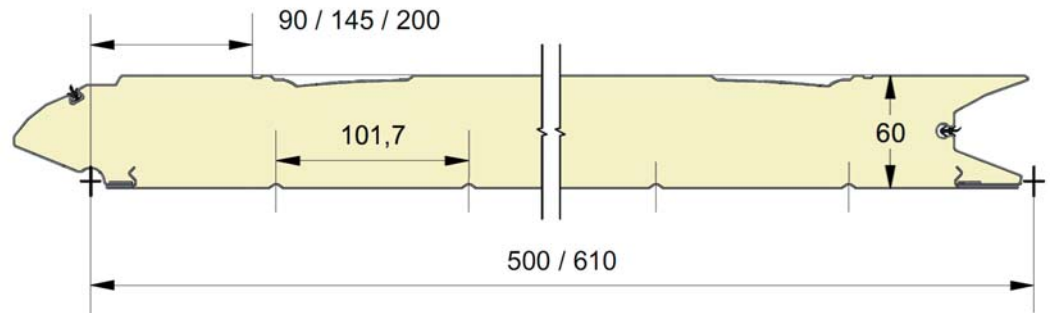

Panneau anti-pince-doigts à face extérieure emboutie d'une cassette
 Disponible en hauteurs 500 et 610mm, cassette centrée, up ou down.
 Face intérieure lignée, embossée Stucco, RAL 9010.

PANNEAU GC

Reco
 SERIES

REFERENCE	HAUTEUR	EMBOSSAGE
925	500	Lisse
926	610 CN	Lisse
927	610 UP	Lisse
928	610 DN	Lisse
929	500	Bois
930	610 CN	Bois
931	610 UP	Bois
932	610 DN	Bois
933	500	Stucco
934	610 CN	Stucco
935	610 UP	Stucco
936	610 DN	Stucco