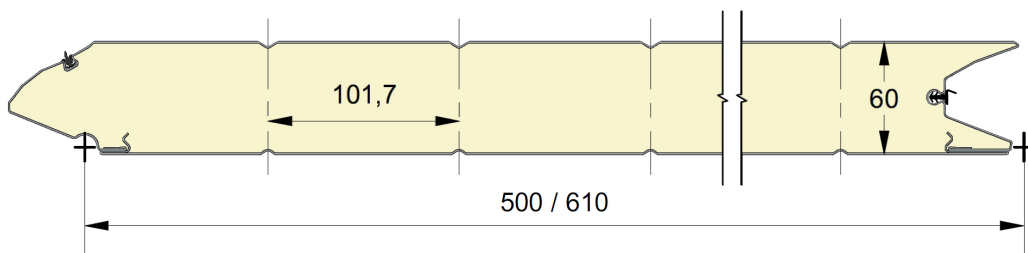

Panneau anti-pince-doigts à face extérieure lignée  
 Disponible en hauteurs 500 et 610mm.  
 Face intérieure lignée, embossée Stucco, RAL 9010.

# PANNEAU FL

REFERENCE	HAUTEUR	EMBOSSAGE
807	500	Lisse
808	610	Lisse
809	500	Bois
810	610	Bois
811	500	Stucco
812	610	Stucco

## COULEURS

	9010	9016 P	Chêne doré	7016 P
500	○+	●*	○	○
610	○+	●*		

● = Standard    ○ = Option (min. 100 m<sup>2</sup>)    \* = uniquement en lisse    + = sauf en lisse