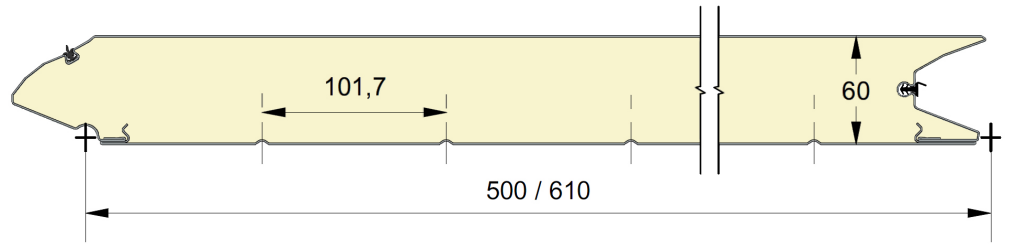

Panneau anti-pince-doigts à face extérieure plane.
 Disponible en hauteurs 500 et 610mm.
 Face intérieure lignée, embossée Stucco, RAL 9010.

PANNEAU FF

Reco
 SERIES

REFERENCE	HAUTEUR	EMBOSSAGE
801	500	Lisse
802	610	Lisse
803	500	Bois
804	610	Bois
805	500	Stucco
806	610	Stucco

COULEURS

	9010	9016 P	Chêne doré	7016 P
500	○+	●*	○	○
610	○+	●*		

EMBOSSAGES

● = Standard ○ = Option (min. 100 m²) * = uniquement en lisse + = sauf en lisse

EPCO

YOUR NEEDS. OUR PANELS.