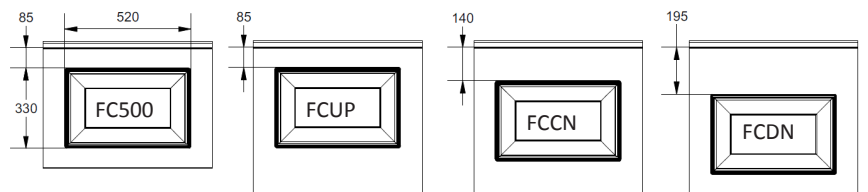

Panneau anti-pince-doigts à face extérieure emboutie d'une cassette  
 Disponible en hauteurs 500 et 610mm, cassette centrée, up ou down.  
 Face intérieure lignée, embossée Stucco, RAL 9010.

# PANNEAU FC

**Eco**  
 SERIES

REFERENCE	HAUTEUR	EMBOSSAGE
837	500	Lisse
838	610 CN	Lisse
839	610 UP	Lisse
840	610 DN	Lisse
841	500	Bois
842	610 CN	Bois
843	610 UP	Bois
844	610 DN	Bois
845	500	Stucco
846	610 CN	Stucco
847	610 UP	Stucco
848	610 DN	Stucco

## COULEURS

	9010	9016 P	Chêne doré
500	○+	●*	○
610	○+	●*	

● = Standard    ○ = Option (min. 100 m<sup>2</sup>)    \* = uniquement en lisse    + = sauf en lisse