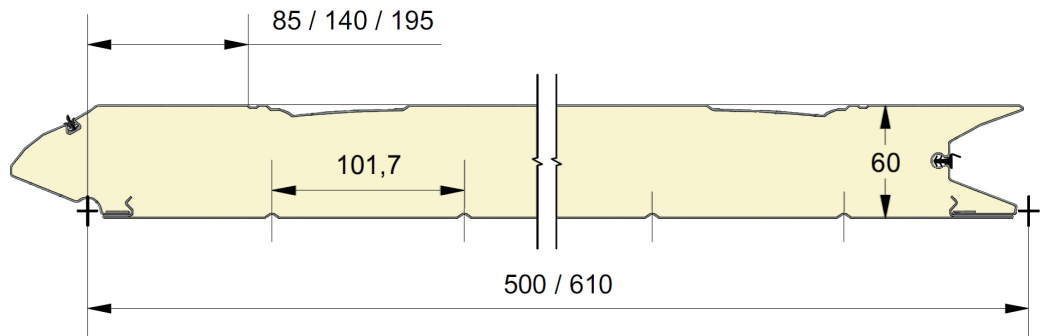

Panneau anti-pince-doigts à face extérieure emboutie d'une cassette  
 Disponible en hauteurs 500 et 610mm, cassette centrée, up ou down.  
 Face intérieure lignée, embossée Stucco, RAL 9010.

# PANNEAU FC

**Eco**  
 SERIES

REFERENCE	HAUTEUR	EMBOSSAGE
837	500	Lisse
838	610 CN	Lisse
839	610 UP	Lisse
840	610 DN	Lisse
841	500	Bois
842	610 CN	Bois
843	610 UP	Bois
844	610 DN	Bois
845	500	Stucco
846	610 CN	Stucco
847	610 UP	Stucco
848	610 DN	Stucco

## COULEURS

	9010	9016 P	Chêne doré
500	○+	●*	○
610	○+	●*	

● = Standard    ○ = Option (min. 100 m<sup>2</sup>)    \* = uniquement en lisse    + = sauf en lisse