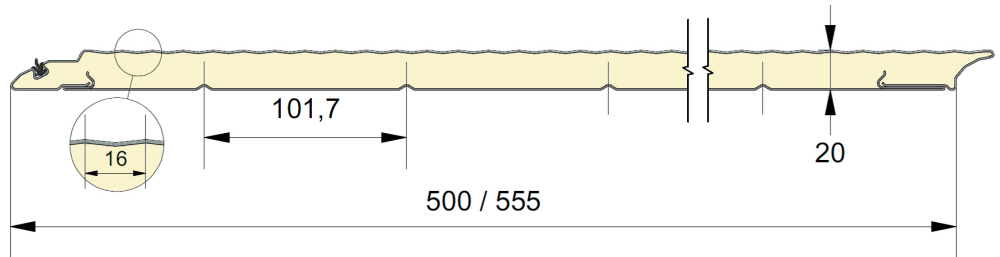

Panneau anti-pince-doigts 20mm à face extérieure micro-nervurée 16mm.
 Disponible en hauteurs 500 et 555mm.
 Face intérieure lignée, embossée stucco, RAL 9010.

PANNEAU CM16

REFERENCE	HAUTEUR	EMBOSSAGE
1815	500	Lisse
1816	555	Lisse

COULEURS

	9016 P	7016 P
500	●	○
555	●	○

● = Standard ○ = Option (min. 100 m²)

EMBOSSAGES

EPCO

YOUR NEEDS. OUR PANELS.