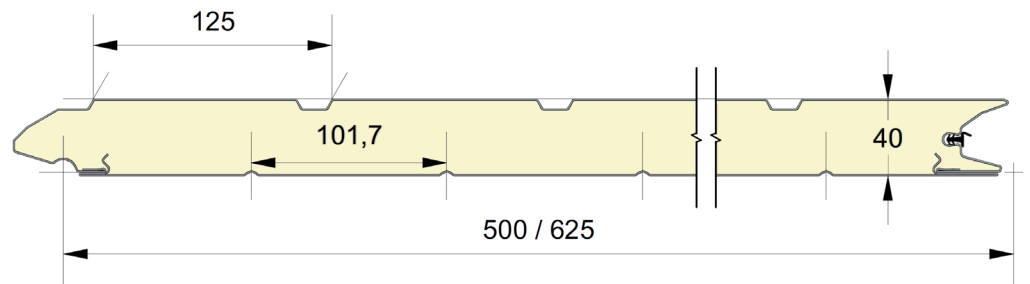

Fingerschutzpaneel, Außenseite mit mehrere Rillen.
 Erhältlich in den Höhen 500 und 625 mm.
 Innenseite liniert, stucco-geprägt, RAL 9010.

PANEEL UW

ARTIKELNR.	HÖHE	PRÄGUNG
756	500	Holz
757	500	Stucco
776	625	Holz
777	625	Stucco

COLORS

	9010
500	○
625	○

● = Standard ○ = Option (mind. 100 m²)

PRÄGUNG

EPCO

YOUR NEEDS. OUR PANELS.