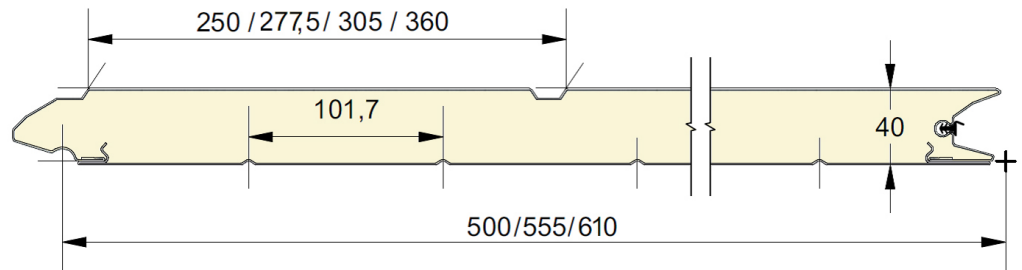

Fingerschutzpaneel, gerillte Außenseite.  
Erhältlich in den Höhen 500, 555 und 610 mm.  
Innenseite liniert, stucco-geprägt, RAL 9010.

# PANEEL UU

ARTIKELNR.	HÖHE	PRÄGUNG
707	500	Glatt
761	555	Glatt
708	610 CN	Glatt
709	610 UP	Glatt
710	610 DN	Glatt
711	500	Holz
762	555	Holz
712	610 CN	Holz
713	610 UP	Holz
714	610 DN	Holz
715	500	Stucco
763	555	Stucco
716	610 CN	Stucco
717	610 UP	Stucco
718	610 DN	Stucco