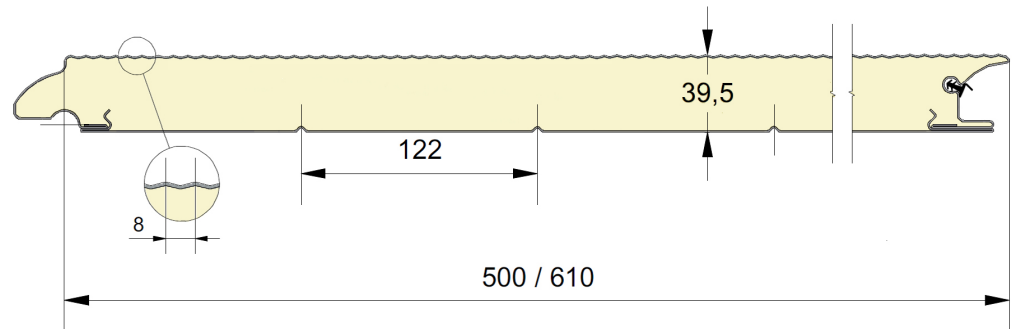

Fingerschutzpaneel mit 8mm microliniierter Außenseite.  
 Erhältlich in den Höhen 500 und 610 mm.  
 Innenseite liniert, stucco-geprägt, RAL 9010.

# PANEELE SM8

ARTIKELNR.	HÖHE	PRÄGUNG
1213	500	Glatt
1214	610	Glatt

## FARBE

	9002	9016 P	1015	6005	6009 P	7016 P	7016 M	7024 M	7035 P	7039 M	8014 P	9006
500	●	●	○	○	○	○	○*	○*	○*	○*	○	○
610	●	●	○			○	○*		○*		○	○

● = Standard    ○ = Option (mind. 100 m<sup>2</sup>)    \* = Nur in glatt    + = Außer in glatt