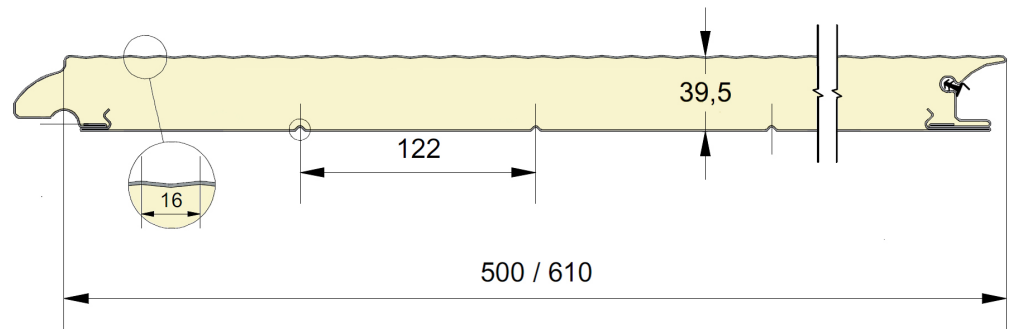

Fingerschutzpaneel mit 16mm microliniertes Außenseite.  
 Erhältlich in den Höhen 500 und 610 mm.  
 Innenseite liniert, stucco-geprägt, RAL 9010.

# PANEEL SM16

ARTIKELNR.	HÖHE	PRÄGUNG
1219	500	Glatt
1220	610	Glatt

## FARBE

	9002	9016 P	1015	6005	6009 P	7016 P	7016 M	7024 M	7035 P	7039 M	8014 P	9006
500	●	●	○	○	○	○	○*	○*	○*	○*	○	○
610	●	●	○			○	○*		○*		○	○

● = Standard    ○ = Option (mind. 100 m<sup>2</sup>)    \* = Nur in glatt    + = Außer in glatt