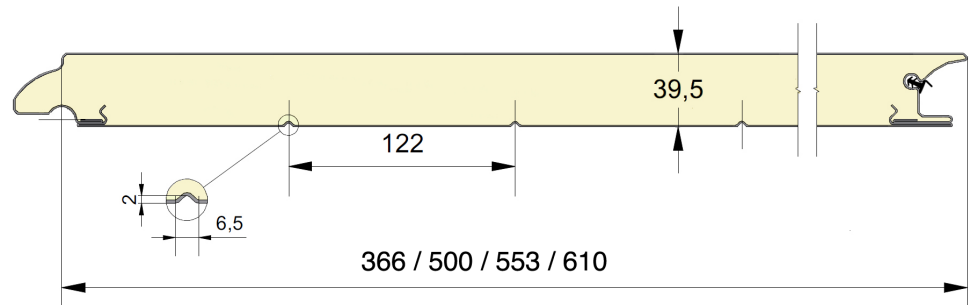

Fingerschutzpaneel mit ebener Außenseite.
Erhältlich in den Höhen 500, 553 und 610 mm.
Innenseite liniert, stucco-geprägt, RAL 9010.

PANEEL SF

ARTIKELNR.	HÖHE	PRÄGUNG
1201	500	Glatt
1281	553	Glatt
1202	610	Glatt
1203	500	Holz
1282	553	Holz
1204	610	Holz
1270	366	Stucco
1205	500	Stucco
1283	553	Stucco
1206	610	Stucco

● = Standard ○ = Option (mind. 100 m²) * = Nur in glatt + = Außer in glatt

EPCO

YOUR NEEDS. OUR PANELS.