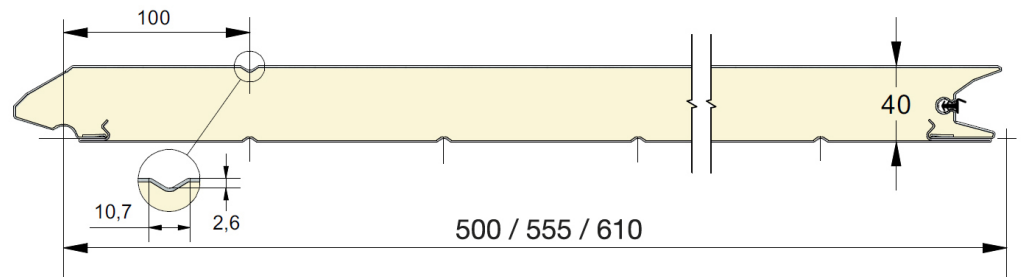

Fingerschutzpaneel, Außenseite mit einer Linie.  
Erhältlich in den Höhen 500, 555 und 610 mm.  
Innenseite liniert, stucco-geprägt, RAL 9010.

# PANEEL RT

ARTIKELNR.	HÖHE	PRÄGUNG
087	500	Glatt
088	555	Glatt
089	610	Glatt
090	500	Holz
091	555	Holz
092	610	Holz
093	500	Stucco
094	555	Stucco
095	610	Stucco