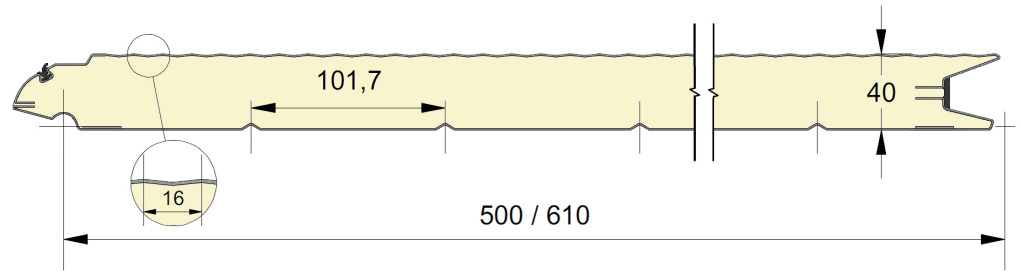

Fingerschutzpaneel mit 16mm V-profilierter Außenseite.  
 Erhältlich in den Höhen 500 und 610 mm.  
 Innenseite liniert, stucco-geprägt, RAL 9010.

# PANEEL LM16

ARTIKELNR.	HÖHE	PRÄGUNG
1649	500	Glatt
1650	610	Glatt

## FARBE

	9016 P	7016 P	7016 M	9006
500	●	●	○	○
610	●	●	○	○

● = Standard    ○ = Option (mind. 100 m<sup>2</sup>)