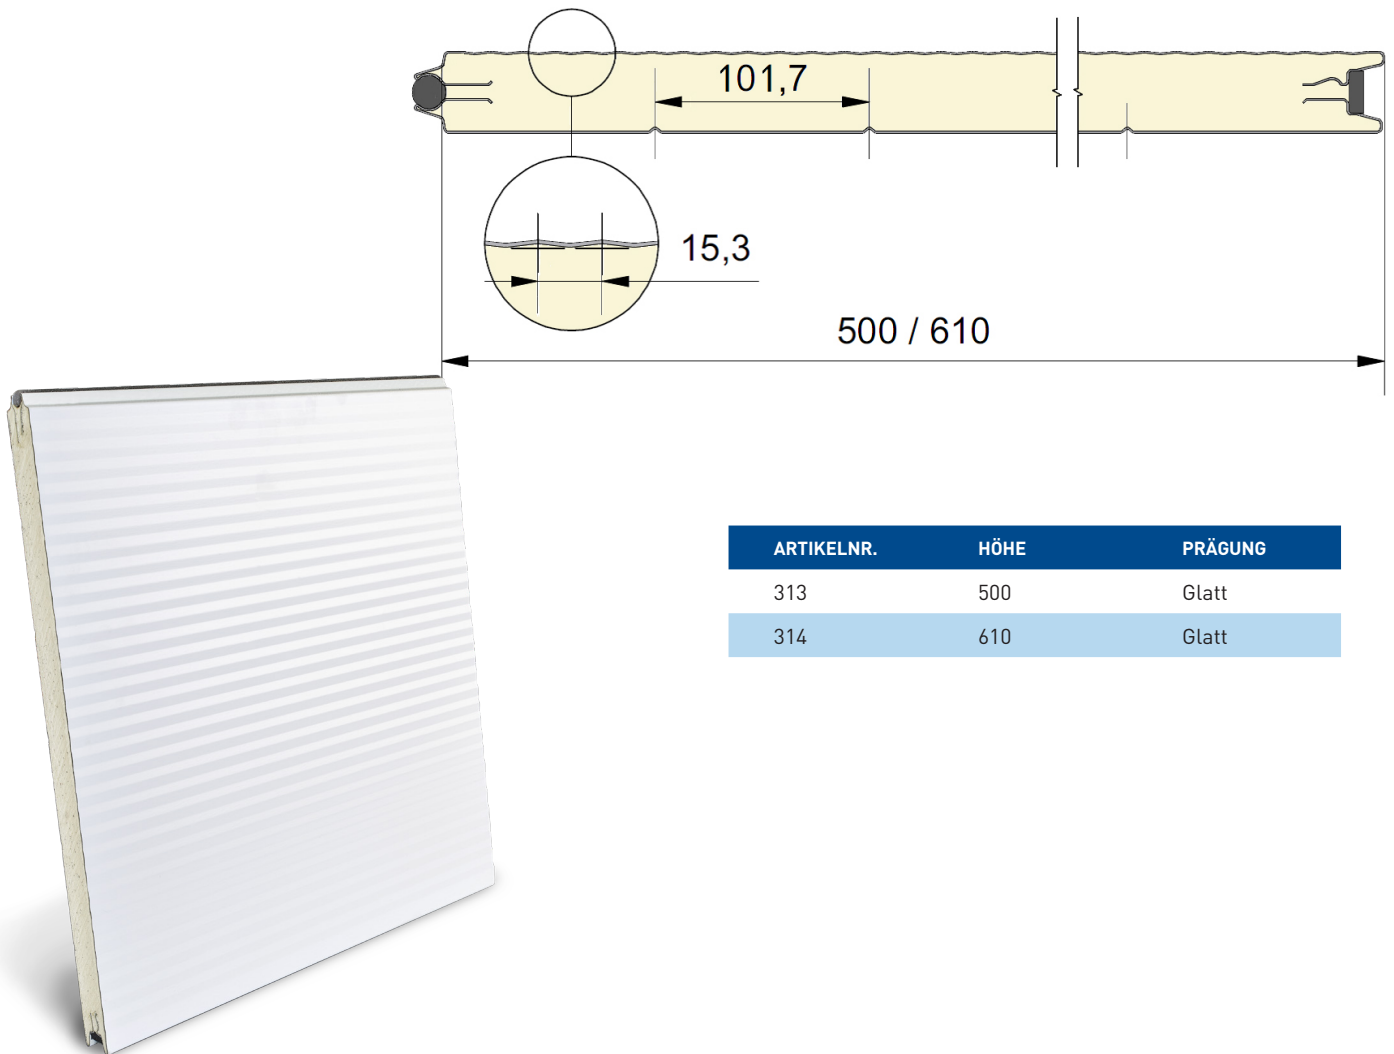

Industrietorpaneel mit 16mm microliniierter Außenseite.
 Erhältlich in den Höhen 500 und 610 mm.
 Innenseite liniert, stucco-geprägt, RAL 9002.

PANEEL IM16

ARTIKELNR.	HÖHE	PRÄGUNG
313	500	Glatt
314	610	Glatt

PRÄGUNG

Glatt

FARBE

	9002	9010	1021	3000	5003 P	5010 P	6009 P	7005	7044	7016 P	8014 P	9006	9007
500	○	●	○	○	○	○	○	○	○	○	○	○	○
610	○	●	○	○	○	○	○	○	○	○	○	○	○

● = Standard ○ = Option (mind. 100 m²)

EPCO

YOUR NEEDS. OUR PANELS.