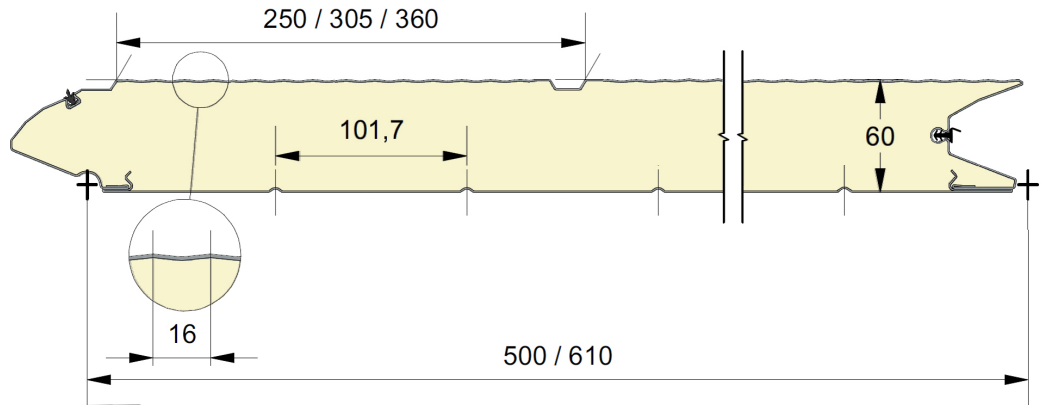

Fingerschutzpaneel, gerillte und 16mm microlinierte Außenseite.
 Erhältlich in den Höhen 500 und 610 mm.
 Innenseite liniert, stucco-geprägt, RAL 9010.

PANEELE GUM16

Reco
SERIES

ARTIKELNR.	HÖHE	PRÄGUNG
951	500	Glatt
952	610 CN	Glatt
953	610 UP	Glatt
954	610 DN	Glatt

FARBE

	9016 P	7016 P
500	●	○
610	●	

● = Standard ○ = Option (mind. 100 m²)

PRÄGUNG

EPCO

YOUR NEEDS. OUR PANELS.