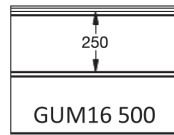

Fingerschutzpaneel, gerillte und 16mm microlinierte Außenseite.
 Erhältlich in den Höhen 500 und 610 mm.
 Innenseite liniert, stucco-geprägt, RAL 9010.

PANEELE GUM16

Reco
SERIES

ARTIKELNR.	HÖHE	PRÄGUNG
951	500	Glatt
952	610 CN	Glatt
953	610 UP	Glatt
954	610 DN	Glatt

FARBE

	9016 P	7016 P
500	●	○
610	●	

● = Standard ○ = Option (mind. 100 m²)

PRÄGUNG

EPCO

YOUR NEEDS. OUR PANELS.