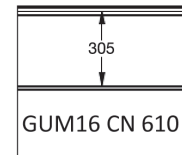

Fingerschutzpaneel, gerillte und 16mm microlinierte Außenseite.
 Erhältlich in den Höhen 500 und 610 mm.
 Innenseite liniert, stucco-geprägt, RAL 9010.

PANEELE GUM16

Reco
SERIES

ARTIKELNR.	HÖHE	PRÄGUNG
951	500	Glatt
952	610 CN	Glatt
953	610 UP	Glatt
954	610 DN	Glatt

FARBE

	9016 P	7016 P
500	●	○
610	●	

● = Standard ○ = Option (mind. 100 m²)

PRÄGUNG

EPCO

YOUR NEEDS. OUR PANELS.