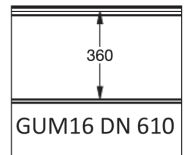

Fingerschutzpaneel, gerillte und 16mm microlinierte Außenseite.
 Erhältlich in den Höhen 500 und 610 mm.
 Innenseite liniert, stucco-geprägt, RAL 9010.

PANEELE GUM16

Reco
SERIES

ARTIKELNR.	HÖHE	PRÄGUNG
951	500	Glatt
952	610 CN	Glatt
953	610 UP	Glatt
954	610 DN	Glatt

FARBE

	9016 P	7016 P
500	●	○
610	●	

● = Standard ○ = Option (mind. 100 m²)

PRÄGUNG

EPCO

YOUR NEEDS. OUR PANELS.