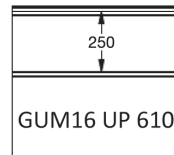

Fingerschutzpaneel, gerillte und 16mm microlinierte Außenseite.
 Erhältlich in den Höhen 500 und 610 mm.
 Innenseite liniert, stucco-geprägt, RAL 9010.

PANEELE GUM16

Reco
SERIES

ARTIKELNR.	HÖHE	PRÄGUNG
951	500	Glatt
952	610 CN	Glatt
953	610 UP	Glatt
954	610 DN	Glatt

FARBE

	9016 P	7016 P
500	●	○
610	●	

● = Standard ○ = Option (mind. 100 m²)

PRÄGUNG

EPCO

YOUR NEEDS. OUR PANELS.