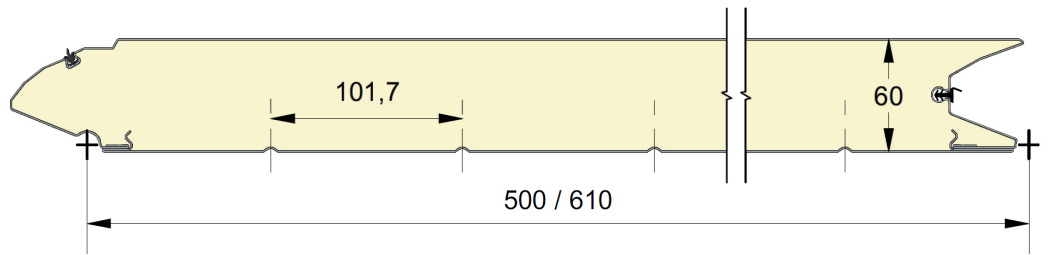

Fingerschutzpaneel mit ebener Außenseite.  
Erhältlich in den Höhen 500 und 610 mm.  
Innenseite liniert, stucco-geprägt, RAL 9010.

# PANEEL GF

**reco**  
SERIES

ARTIKELNR.	HÖHE	PRÄGUNG
901	500	Glatt
902	610	Glatt
903	500	Holz
904	610	Holz
905	500	Stucco
906	610	Stucco