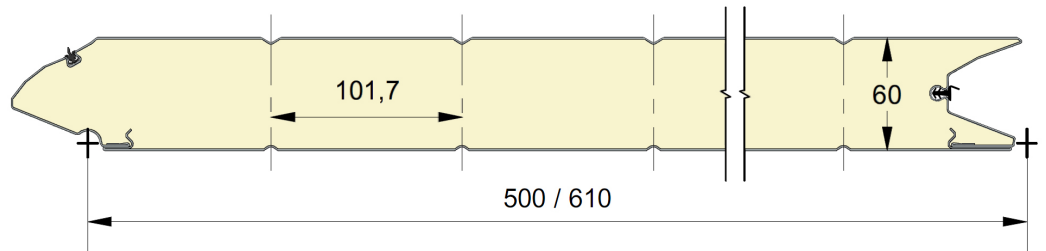

Fingerschutzpaneel mit liniertes Außenseite.
Erhältlich in den Höhen 500 und 610mm.
Innenseite liniert, stucco-geprägt, RAL 9010.

PANEEL FL

reco
SERIES

ARTIKELNR.	HÖHE	PRÄGUNG
807	500	Glatt
808	610	Glatt
809	500	Holz
810	610	Holz
811	500	Stucco
812	610	Stucco

FARBE

	9010	9016 P	Goldene Eiche	7016 P
500	○+	●*	○	○
610	○+	●*		

PRÄGUNG

● = Standard ○ = Option (mind. 100 m²) * = Nur in glatt + = Außer in glatt

EPCO

YOUR NEEDS. OUR PANELS.