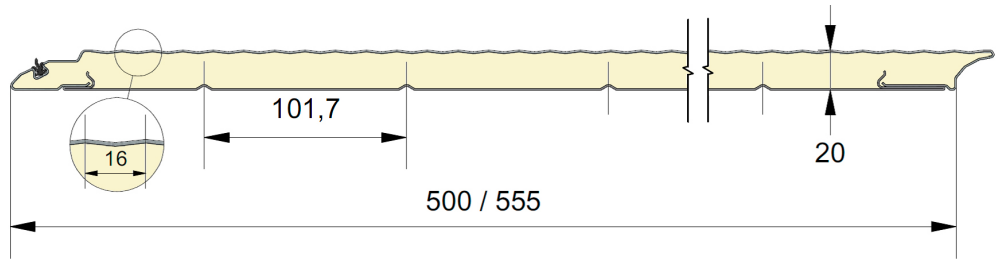

20 mm Fingerschutzpaneel mit 16mm microlinierter Außenseite.
 Erhältlich in den Höhen 500 und 555 mm.
 Innenseite liniert, stucco-geprägt, RAL 9010.

PANEELE CM16

ARTIKELNR.	HÖHE	PRÄGUNG
1815	500	Glatt
1816	555	Glatt

FARBE

	9016 P	7016 P
500	<input checked="" type="radio"/>	<input type="radio"/>
555	<input checked="" type="radio"/>	<input type="radio"/>

= Standard = Option (mind. 100 m²)

PRÄGUNG

EPCO

YOUR NEEDS. OUR PANELS.