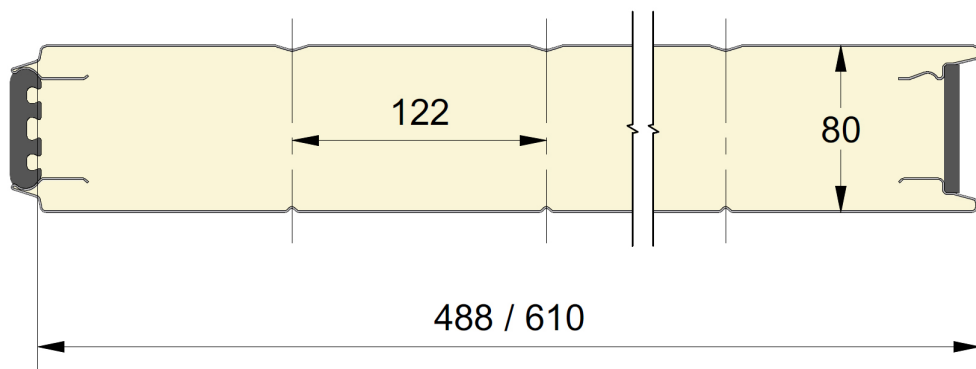

Industrieel paneel 80mm met horizontaal geprofileerde zijden.
 Beschikbaar in hoogtematen 488 en 610mm.
 Beide zijden gelijnd, Stucco geëmbosseerd, RAL 9002.

PANEEL ZL

REFERENTIE	HOOGTE	EMBOSSING
510	488	Stucco
511	610	Stucco

EMBOSSING

KLEUREN

	9002	9010	1021	3000	5003 P	5010 P	6009 P	7005	7044	7016 P	8014 P	9006	9007
488	○									○		○	
610	○	○	○	○	○	○	○	○	○	○	○	○	○

● = Standaard ○ = Optie (min. 100 m²)

EPCO

YOUR NEEDS. OUR PANELS.