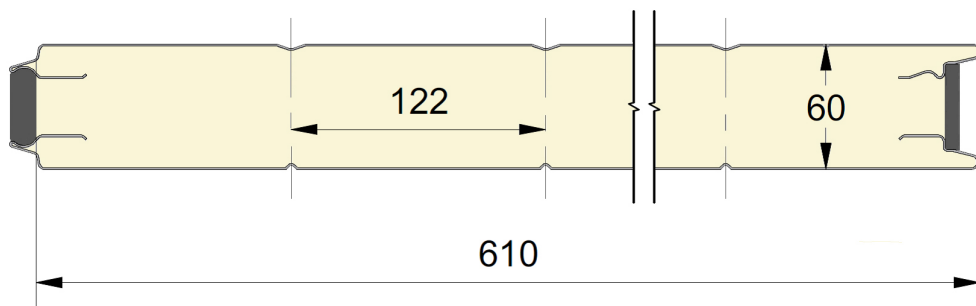

Industrieel paneel 60mm met horizontaal geprofileerde zijden.
 Beschikbaar in hoogtemaat 610mm.
 Binnenzijde gelijnd, glad, RAL 9002.

PANEEL XL

REFERENTIE	HOOGTE	EMBOSSING
608	610	Glad
611	610	Stucco

EMBOSSING

KLEUREN

● = Standaard ○ = Optie (min. 100 m²)

EPCO

YOUR NEEDS. OUR PANELS.