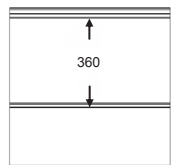

Fingersafe paneel met horizontale groef en 16mm micro geprofileerde buitenzijde.
Beschikbaar in 500mm en 610mm met groef gecentreerd, up of down.
Binnenzijde : horizontaal geprofileerd,
stucco geëmbosseerd, RAL 9010.

PANEEL UUM16

REFERENTIE	HOOGTE	EMBOSSING
751	500	Glad
752	610 CN	Glad
753	610 UP	Glad
754	610 DN	Glad

UUM16DN

EMBOSSING

Glad

KLEUREN

	9016 P	1015	6005	6009 P	7016 P	7016 M	7024 M	7035 P	7039 M	8014 P	9006	Anthracite	INOX
500	●	○	○	○	●	●*	○*	○	●*	○	○	○	○
610	●	○			●	●*		○		○	○		

● = Standaard   ○ = Optie (min. 100 m²)   * = Alleen in glad

EPCO

YOUR NEEDS. OUR PANELS.