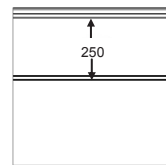

Fingersafe paneel met horizontale groef en 16mm micro geprofileerde buitenzijde.
Beschikbaar in 500mm en 610mm met groef gecentreerd, up of down.
Binnenzijde : horizontaal geprofileerd,
stucco geëmbosseerd, RAL 9010.

PANEEL UUM16

REFERENTIE	HOOGTE	EMBOSSING
751	500	Glad
752	610 CN	Glad
753	610 UP	Glad
754	610 DN	Glad

UUM16UP

EMBOSSING

Glad

KLEUREN

	9016 P	1015	6005	6009 P	7016 P	7016 M	7024 M	7035 P	7039 M	8014 P	9006	Anthracite	INOX
500	●	○	○	○	●	●*	○*	○	●*	○	○	○	○
610	●	○			●	●*		○		○	○		

● = Standaard   ○ = Optie (min. 100 m²)   * = Alleen in glad

EPCO

YOUR NEEDS. OUR PANELS.