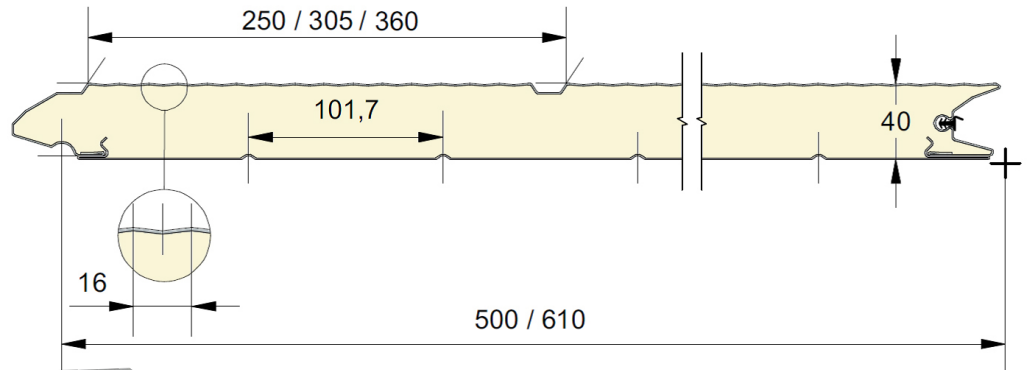

Fingersafe paneel met horizontale groef en 16mm micro geprofileerde buitenzijde.
Beschikbaar in 500mm en 610mm met groef gecentreerd, up of down.
Binnenzijde : horizontaal geprofileerd,
stucco geëmbosseerd, RAL 9010.

PANEEL UUM16

REFERENTIE	HOOGTE	EMBOSSING
751	500	Glad
752	610 CN	Glad
753	610 UP	Glad
754	610 DN	Glad

EMBOSSING

Glad

KLEUREN

	9016 P	1015	6005	6009 P	7016 P	7016 M	7024 M	7035 P	7039 M	8014 P	9006	Anthracite	INOX
500	●	○	○	○	●	●*	○*	○	●*	○	○	○	○
610	●	○			●	●*		○		○	○		

● = Standaard   ○ = Optie (min. 100 m²)   * = Alleen in glad

EPCO

YOUR NEEDS. OUR PANELS.