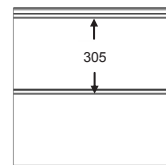

Fingersafe paneel met horizontale groef en 16mm micro geprofileerde buitenzijde.
 Beschikbaar in 500mm en 610mm met groef gecentreerd, up of down.
 Binnenzijde : horizontaal geprofileerd,
 stucco geëmbosseerd, RAL 9010.

PANEEL UUM16

REFERENTIE	HOOGTE	EMBOSSING
751	500	Glad
752	610 CN	Glad
753	610 UP	Glad
754	610 DN	Glad

UUM16

UUM16UP

UUM16CN

UUM16DN

EMBOSSING

Glad

KLEUREN

	9016 P	1015	6005	6009 P	7016 P	7016 M	7024 M	7035 P	7039 M	8014 P	9006	Anthracite	INOX
500	●	○	○	○	●	●*	○*	○	●*	○	○	○	○
610	●	○			●	●*		○		○	○		

● = Standaard ○ = Optie (min. 100 m²) * = Alleen in glad