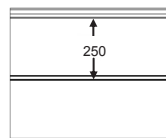

Fingersafe paneel met horizontale groef en 16mm micro geprofileerde buitenzijde.
Beschikbaar in 500mm en 610mm met groef gecentreerd, up of down.
Binnenzijde : horizontaal geprofileerd,
stucco geëmbosseerd, RAL 9010.

PANEEL UUM16

REFERENTIE	HOOGTE	EMBOSSING
751	500	Glad
752	610 CN	Glad
753	610 UP	Glad
754	610 DN	Glad

UUM16

EMBOSSING

Glad

KLEUREN

	9016 P	1015	6005	6009 P	7016 P	7016 M	7024 M	7035 P	7039 M	8014 P	9006	Anthracite	INOX
500	●	○	○	○	●	●*	○*	○	●*	○	○	○	○
610	●	○			●	●*		○		○	○		

● = Standaard   ○ = Optie (min. 100 m²)   * = Alleen in glad

EPCO

YOUR NEEDS. OUR PANELS.