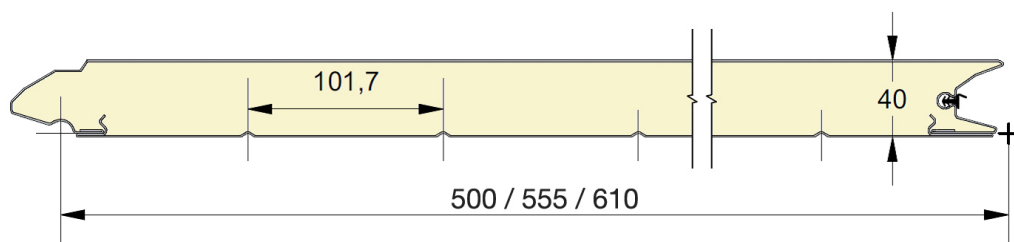

Fingersafe paneel met vlakke buitenzijde.
 Beschikbaar in hoogte 500, 555 en 610mm.
 Binnenzijde : horizontaal geprofileerd,
 stucco geëmbosseerd, RAL 9010.

PANEEL UF

REFERENTIE	HOOGTE	EMBOSSING
701	500	Glad
758	555	Glad
702	610	Glad
703	500	Houtnerf
759	555	Houtnerf
704	610	Houtnerf
705	500	Stucco
760	555	Stucco
706	610	Stucco