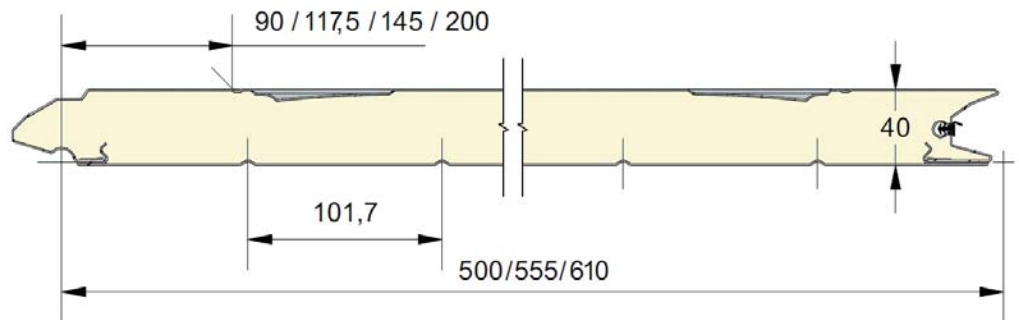

Fingersafe paneel met diepgetrokken cassette buitenzijde.
Beschikbaar in 500, 555 en 610mm gecentreerd, up of down.
Binnenzijde : horizontaal geprofileerd,
stucco geëmbosseerd, RAL 9010.

PANEEL UC

REFERENTIE	HOOGTE	EMBOSSING
725	500	Glad
768	555	Glad
726	610 CN	Glad
727	610 UP	Glad
728	610 DN	Glad
729	500	Houtnerf
769	555	Houtnerf
730	610 CN	Houtnerf
731	610 UP	Houtnerf
732	610 DN	Houtnerf