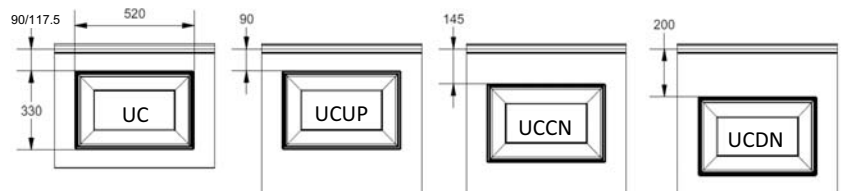

Fingersafe paneel met diepgetrokken cassette buitenzijde.  
 Beschikbaar in 500, 555 en 610mm gecentreerd, up of down.  
 Binnenzijde : horizontaal geprofileerd,  
 stucco geëmbosseerd, RAL 9010.

# PANEEL UC

REFERENTIE	HOOGTE	EMBOSSING
725	500	Glad
768	555	Glad
726	610 CN	Glad
727	610 UP	Glad
728	610 DN	Glad
729	500	Houtnerf
769	555	Houtnerf
730	610 CN	Houtnerf
731	610 UP	Houtnerf
732	610 DN	Houtnerf