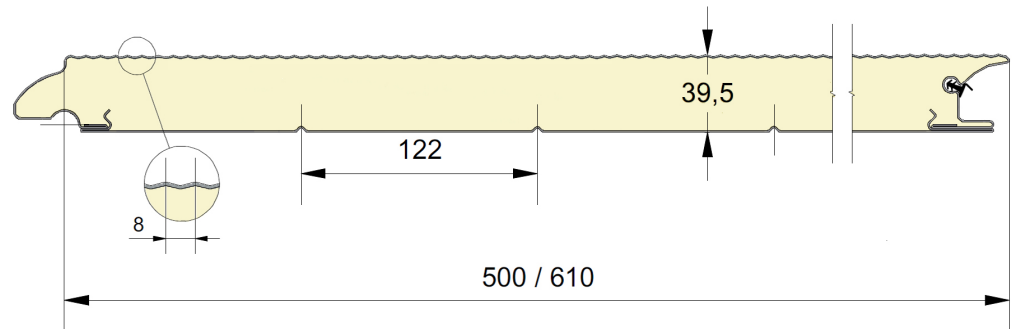

Fingersafe paneel met 8mm micro geprofileerde buitenzijde.
 Beschikbaar in hoogtematen 500 en 610mm.
 Binnenzijde : horizontaal geprofileerd, stucco geëmbosseerd, RAL 9010.

PANEEL SM8

REFERENTIE	HOOGTE	EMBOSSING
1213	500	Glad
1214	610	Glad

EMBOSSING

Glad

KLEUREN

	9002	9016 P	1015	6005	6009 P	7016 P	7016 M	7024 M	7035 P	7039 M	8014 P	9006
500	●	●	○	○	○	○	○*	○*	○*	○*	○	○
610	●	●	○			○	○*		○*		○	○

● = Standaard ○ = Optie (min. 100 m²) * = Alleen in glad + = Behalve in glad