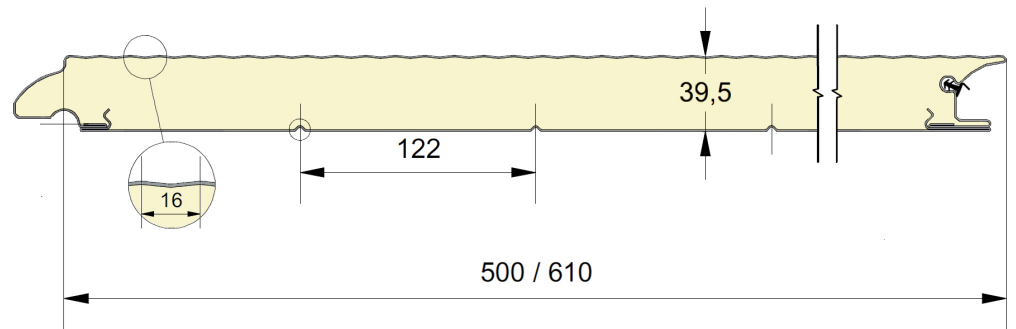

Fingersafe paneel met 16mm micro geprofileerde buitenzijde.  
 Beschikbaar in hoogtematen 500 en 610mm.  
 Binnenzijde : horizontaal geprofileerd, stucco geëmbosseerd, RAL 9010.

# PANEEL SM16

REFERENTIE	HOOGTE	EMBOSSING
1219	500	Glad
1220	610	Glad