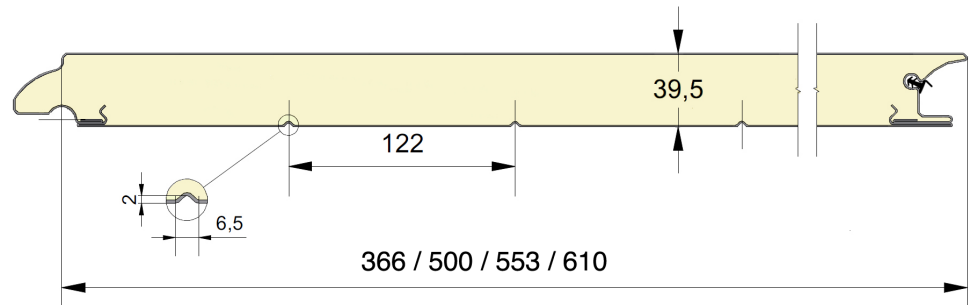

Fingersafe paneel met vlakke buitenzijde.
 Beschikbaar in hoogtematen 366, 500, 553 en 610mm.
 Binnenzijde : horizontaal geprofileerd, stucco geëmbosseerd, RAL 9010.

PANEEL **SF**

REFERENTIE	HOOGTE	EMBOSSING
1201	500	Glad
1281	553	Glad
1202	610	Glad
1203	500	Houtnerf
1282	553	Houtnerf
1204	610	Houtnerf
1270	366	Stucco
1205	500	Stucco
1283	553	Stucco
1206	610	Stucco