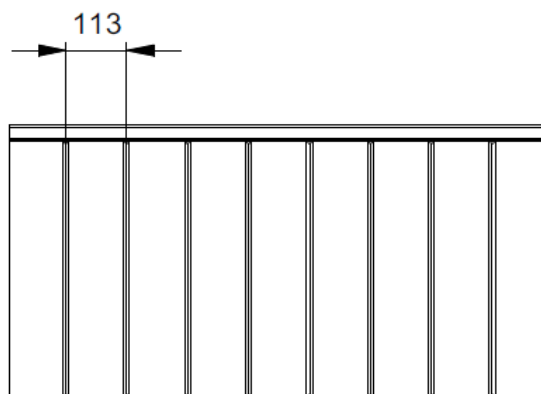

Fingersafe paneel met verticaal V buitenzijde.
 Beschikbaar in hoogte 500 en 610mm.
 Binnenzijde : horizontaal geprofileerd,
 stucco geëmbosseerd, RAL 9010.

PANEEL RVV

REFERENTIE	HOOGTE	EMBOSSING
067	500	Glad
068	610	Glad

KLEUREN

● = Standaard ○ = Optie (min. 100 m²)

EMBOSSING

EPCO

YOUR NEEDS. OUR PANELS.