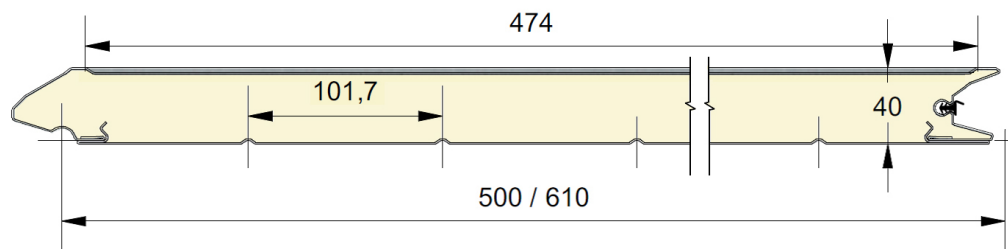

Fingersafe paneel met verticaal V buitenzijde.
 Beschikbaar in hoogte 500 en 610mm.
 Binnenzijde : horizontaal geprofileerd,
 stucco geëmbosseerd, RAL 9010.

PANEEL RVV

REFERENTIE	HOOGTE	EMBOSSING
067	500	Glad
068	610	Glad

KLEUREN

● = Standaard ○ = Optie (min. 100 m²)

EMBOSSING

EPCO

YOUR NEEDS. OUR PANELS.