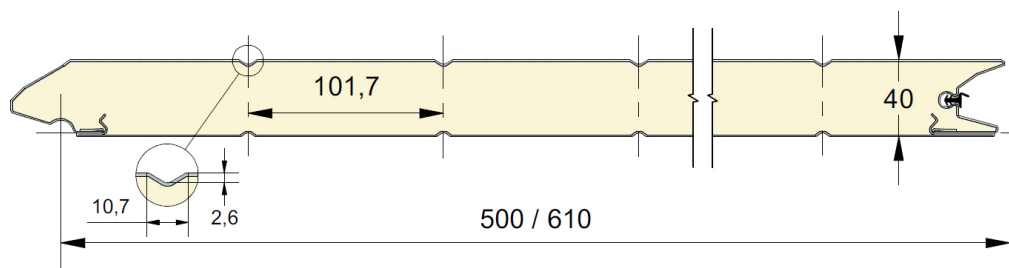

Fingersafe paneel met horizontaal geprofileerde buitenzijde.
Beschikbaar in hoogtematen 500 en 610mm.
Binnenzijde : horizontaal geprofileerd,
stucco geëmbosseerd, RAL 9010.

PANEEL RL

REFERENTIE	HOOGTE	EMBOSSING
007	500	Glad
008	610	Glad
009	500	Houtnerf
010	610	Houtnerf
011	500	Stucco
012	610	Stucco