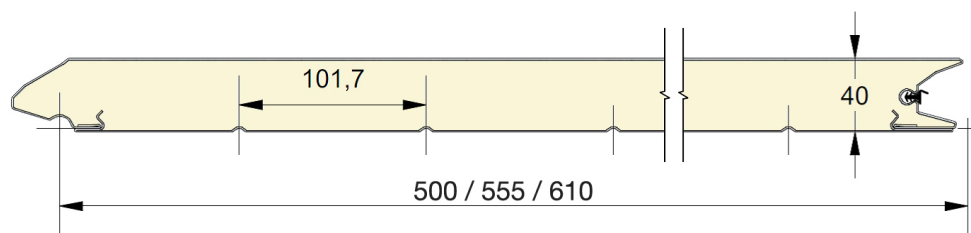

Fingersafe paneel met vlakke buitenzijde.
 Beschikbaar in hoogtematen 500, 555 en 610mm.
 Binnenzijde : horizontaal geprofileerd,
 stucco geëmbosseerd, RAL 9010.

PANEEL RF

REFERENTIE	HOOGTE	EMBOSSING
001	500	Glad
073	555	Glad
002	610	Glad
003	500	Houtnerf
074	555	Houtnerf
004	610	Houtnerf
005	500	Stucco
075	555	Stucco
006	610	Stucco