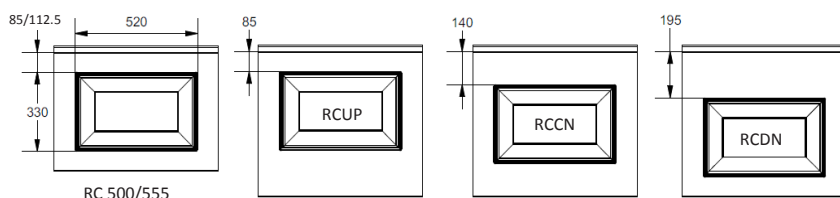

Fingersafe paneel met diepgetrokken cassette buitenzijde.
 Beschikbaar in 500, 555 en 610mm gecentreerd, up of down.
 Binnenzijde : horizontaal geprofileerd,
 stucco geëmbosseerd, RAL 9010.

PANEEL RC

REFERENTIE	HOOGTE	EMBOSSING
037	500	Glad
081	555	Glad
038	610 CN	Glad
039	610 UP	Glad
040	610 DN	Glad
041	500	Houtnerf
082	555	Houtnerf
042	610 CN	Houtnerf
043	610 UP	Houtnerf
044	610 DN	Houtnerf