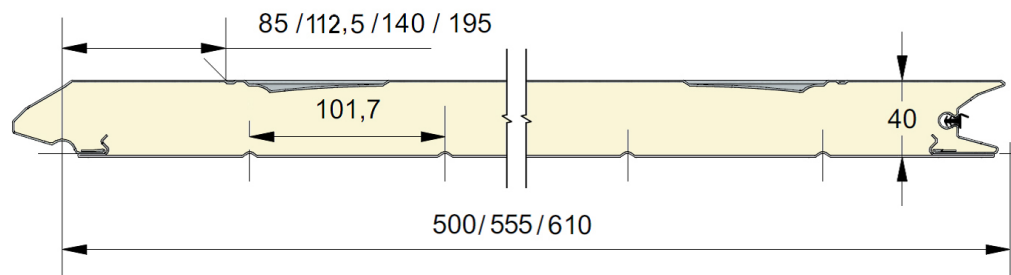

Fingersafe paneel met diepgetrokken cassette buitenzijde.
 Beschikbaar in 500, 555 en 610mm gecentreerd, up of down.
 Binnenzijde : horizontaal geprofileerd,
 stucco geëmbosseerd, RAL 9010.

PANEEL RC

REFERENTIE	HOOGTE	EMBOSSING
037	500	Glad
081	555	Glad
038	610 CN	Glad
039	610 UP	Glad
040	610 DN	Glad
041	500	Houtnerf
082	555	Houtnerf
042	610 CN	Houtnerf
043	610 UP	Houtnerf
044	610 DN	Houtnerf