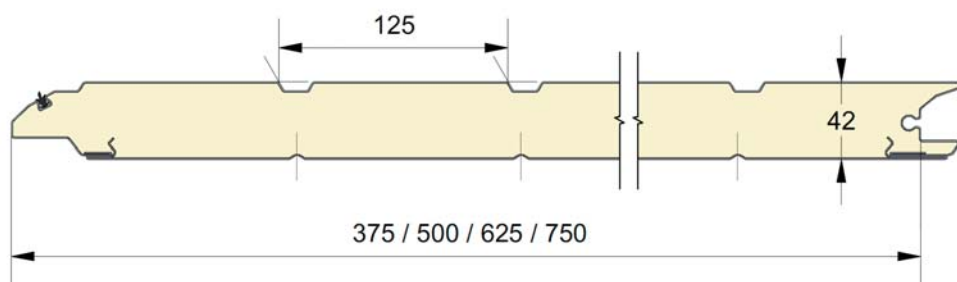

Fingersafe paneel met verschillende groeven op de buitenzijde.
 Beschikbaar in hoogtematen 375, 500, 625 en 750mm.
 Binnenzijde : horizontaal geprofileerd, stucco geëmbosseerd, RAL 9010.

PANEEL **ÖW**

REFERENTIE	HOOGTE	EMBOSSING
1001	375	Glad
1002	500	Glad
1003	625	Glad
1004	750	Glad
1005	375	Houtnerf
1006	500	Houtnerf
1007	625	Houtnerf
1008	750	Houtnerf
1009	375	Stucco
1010	500	Stucco
1011	625	Stucco
1012	750	Stucco