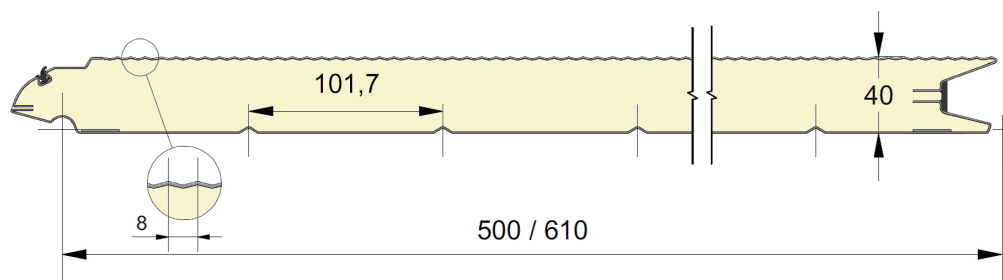

Fingersafe paneel met 8mm micro geprofileerde buitenzijde.
Beschikbaar in hoogtematen 500 en 610mm.
Binnenzijde : horizontaal geprofileerd,
stucco geëmbosseerd, RAL 9010.

PANEEL LM8

REFERENTIE	HOOGTE	EMBOSSING
1619	500	Glad
1620	610	Glad

KLEUREN

	9016 P	7016 P	7016 M	9006
500	●	●	○	○
610	●	●	○	○

● = Standaard ○ = Optie (min. 100 m²)

EMBOSSING

EPCO

YOUR NEEDS. OUR PANELS.